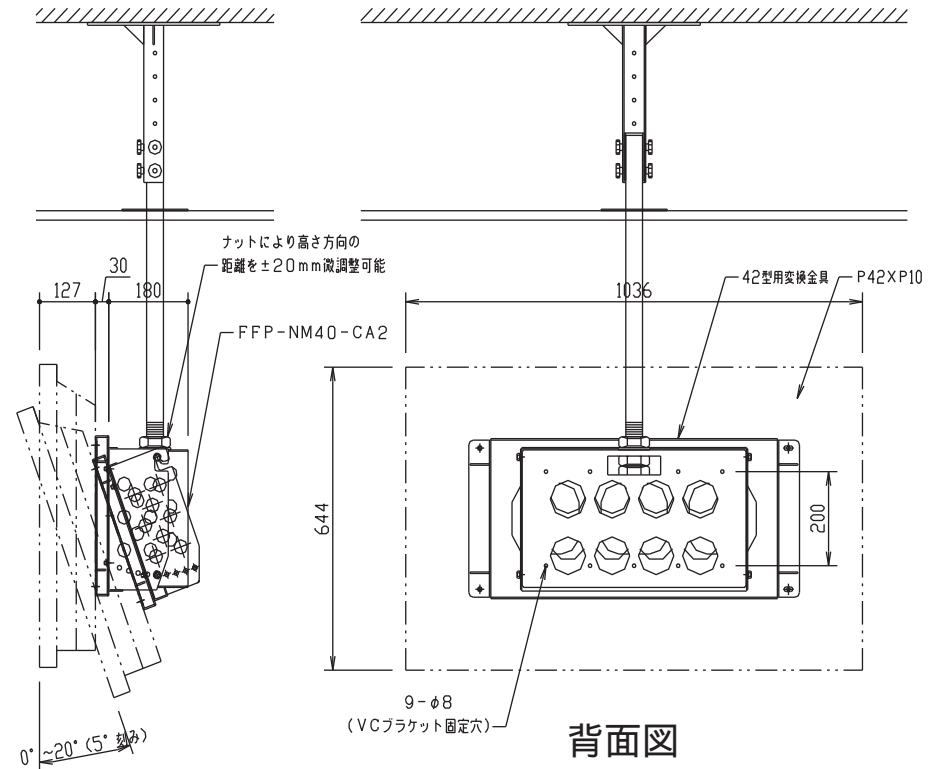

対応ディスプレイ：PDP-P42XP10

上面図

正面図  
ディスプレイ位置(横)

側面図

背面図

PDP用天吊金具 縦横兼用型(42型用)

FFP-PX20-MCA(モニター横)

外觀図