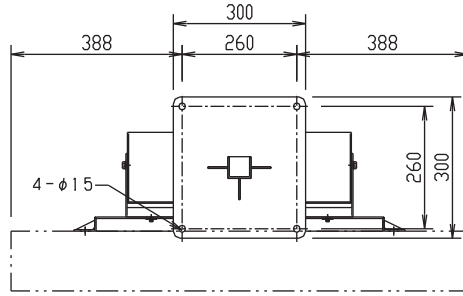

対応ディスプレイ：PDP-P42XP10

上面図

正面図  
ディスプレイ位置(横)

側面図

背面図

PDP用天吊金具 縦横兼用型(42型用)

FFP-PX20-MCA(モニター横)

外觀図