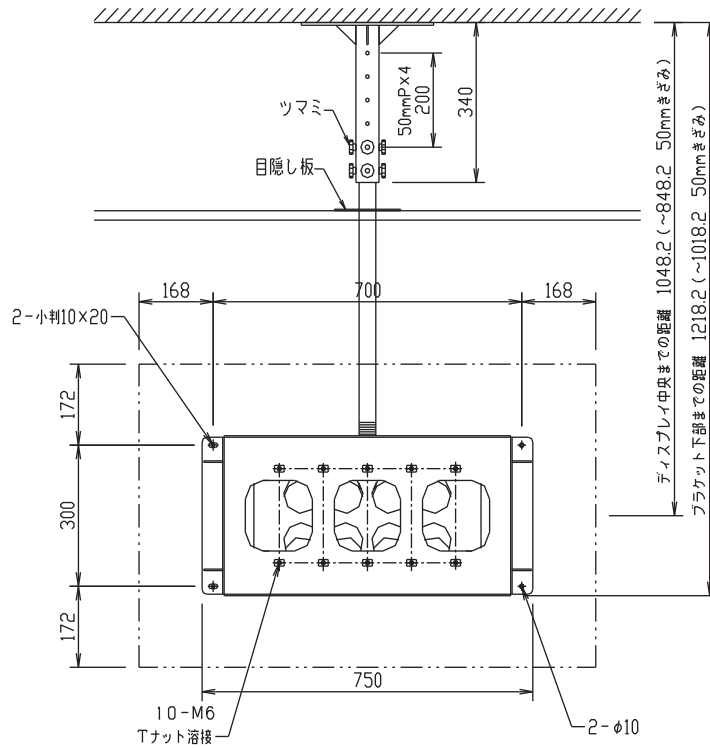

対応ディスプレイ：PDP-P42XP10

上面図

正面図  
ディスプレイ位置(横)

側面図

背面図

PDP用天吊金具 縦横兼用型(42型用)

FFP-PX20-MCA(モニター横)

外觀図