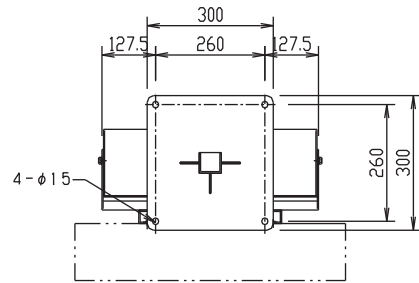

対応ディスプレイ：PDP-P42XP10

上面図

正面図
ディスプレイ位置(縦)

側面図

背面図

PDP用天吊金具 縦横兼用型(42型用)

FFP-PX20-MCA(モニター縦)

外觀図