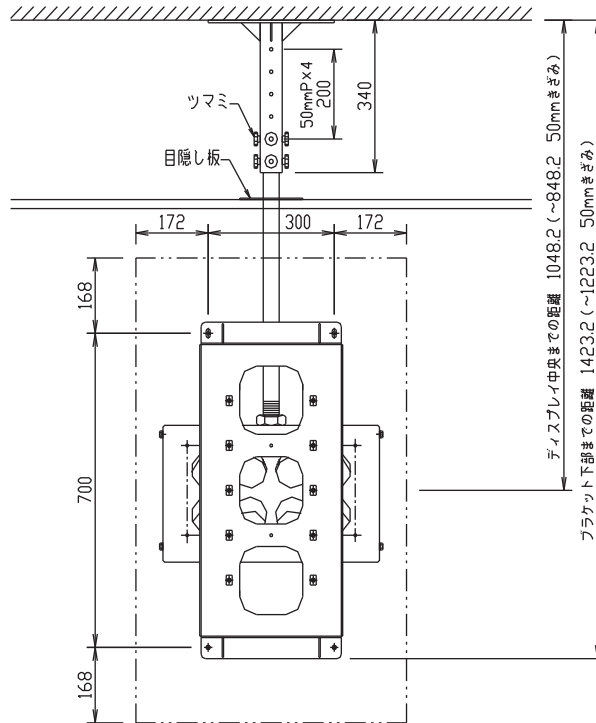

対応ディスプレイ：PDP-P42XP10

上面図

正面図
ディスプレイ位置(縦)

側面図

背面図

PDP用天吊金具 縦横兼用型(42型用)

FFP-PX20-MCA(モニター縦)

外觀図