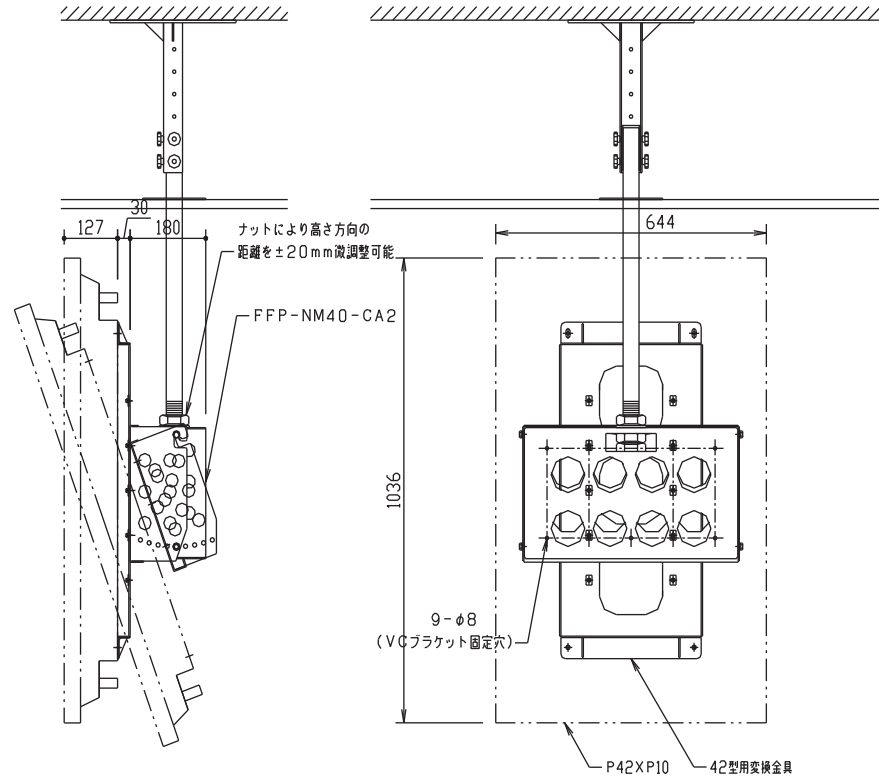

対応ディスプレイ：PDP-P42XP10

上面図

正面図
ディスプレイ位置(縦)

側面図

背面図

PDP用天吊金具 縦横兼用型(42型用)

FFP-PX20-MCA(モニター縦)

外觀図