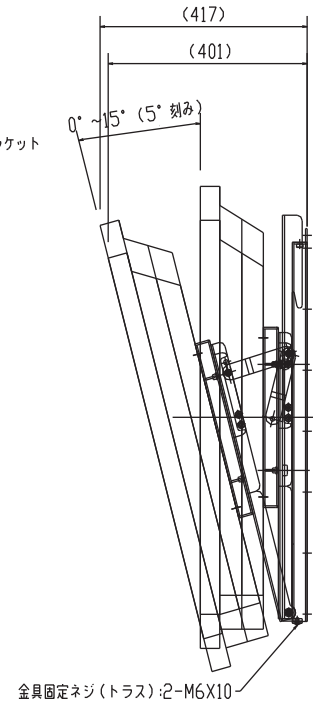

対応ディスプレイ：PDP-P50XP10/ PDP-60XP10

上面図

正面図
ディスプレイ位置(横)

側面図

PDP用角度調整式壁掛け金具 縦横兼用(50/60型用)

FFP-PX15-LW(横型)

外觀図