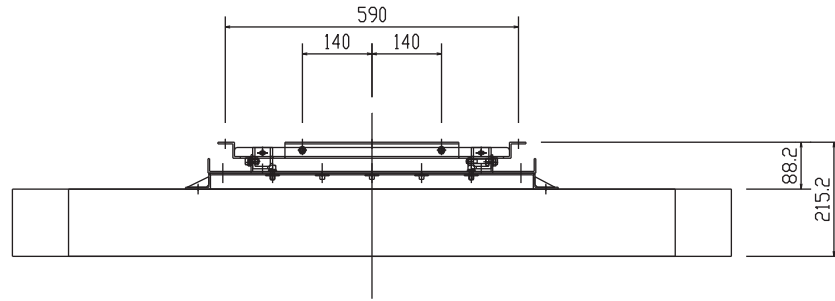

対応ディスプレイ：PDP-P50XP10/ PDP-60XP10

上面図

正面図
ディスプレイ位置(横)

側面図

PDP用角度調整式壁掛け金具 縦横兼用(50/60型用)

FFP-PX15-LW(横型)

外觀図