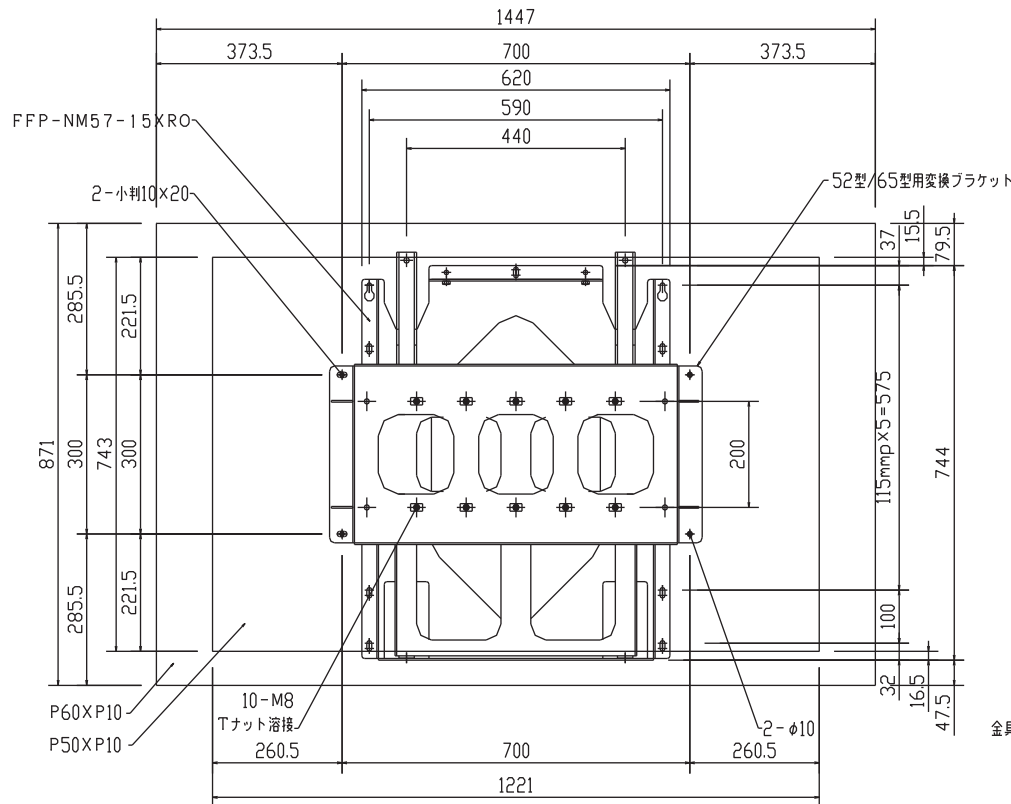

対応ディスプレイ：PDP-P50XP10/ PDP-60XP10

上面図

正面図
ディスプレイ位置(横)

側面図

PDP用角度調整式壁掛け金具 縦横兼用(50/60型用)

FFP-PX15-LW(横型)

外觀図