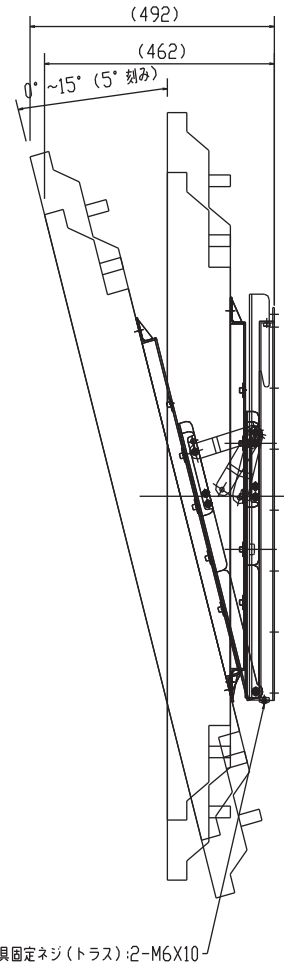

対応ディスプレイ：PDP-P50XP10/ FDP-60XP10

上面図

正面図
ディスプレイ位置(縦)

側面図

PDP用角度調整式壁掛け金具 縦横兼用(50/60型用)

FFP-PX15-LW(縦型)

外觀図