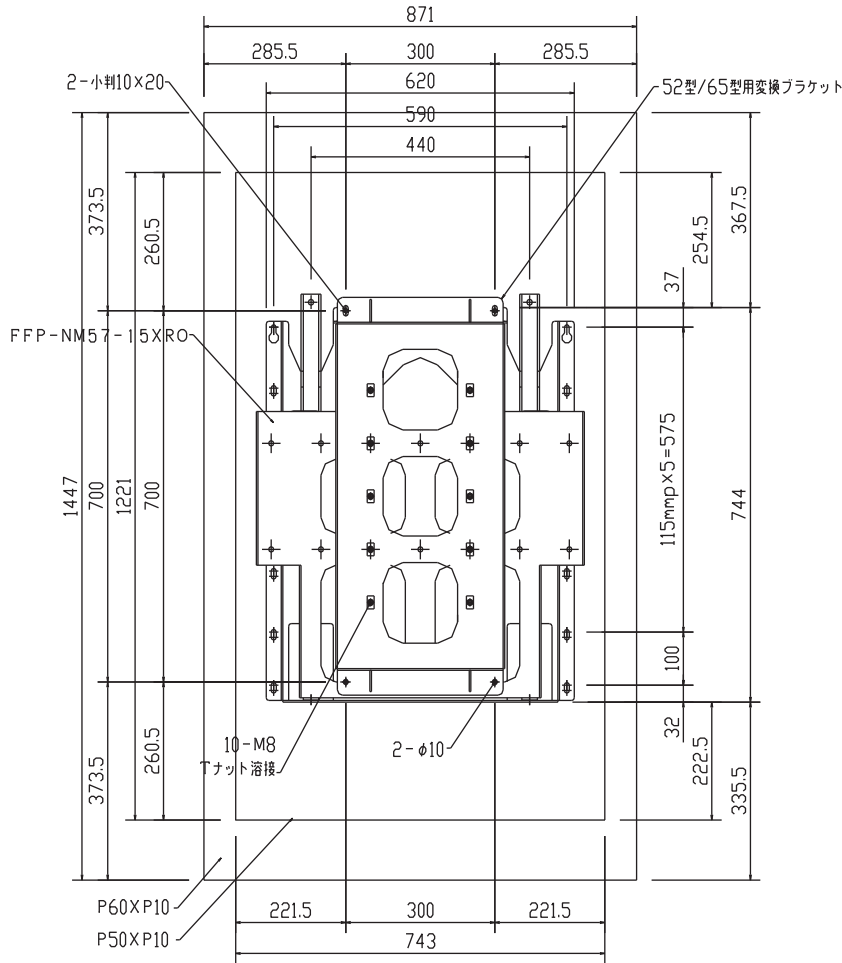

対応ディスプレイ：PDP-P50XP10/ FDP-60XP10

上面図

正面図
ディスプレイ位置(縦)

側面図

PDP用角度調整式壁掛け金具 縦横兼用(50/60型用)

FFP-PX15-LW(縦型)

外觀図