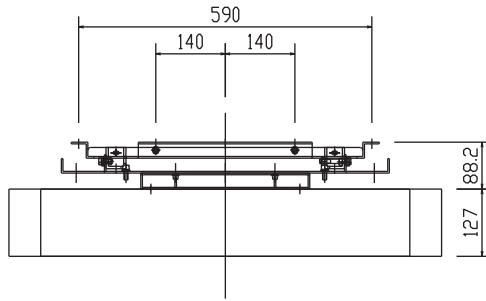

対応ディスプレイ：PDP-P50XP10/ FDP-60XP10

上面図

正面図
ディスプレイ位置(縦)

側面図

PDP用角度調整式壁掛け金具 縦横兼用(50/60型用)

FFP-PX15-LW(縦型)

外觀図