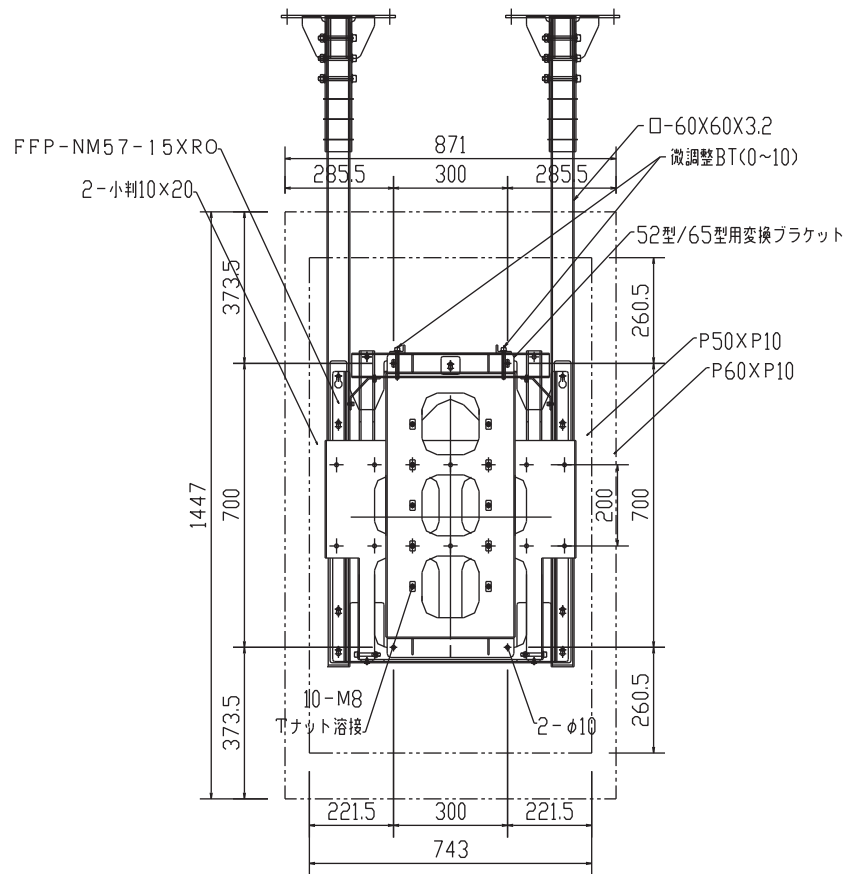

対応ディスプレイ：PDP-P50XP10/ PDP-P60XP10

上面図

側面図

正面図
ディスプレイ位置 (縦)

金具固定ネジ(トラス):2-M6X10

PD用天吊金具 縦横兼用型 (50/60型用)

FFP-PX15-LCA(モニター縦)

外觀図