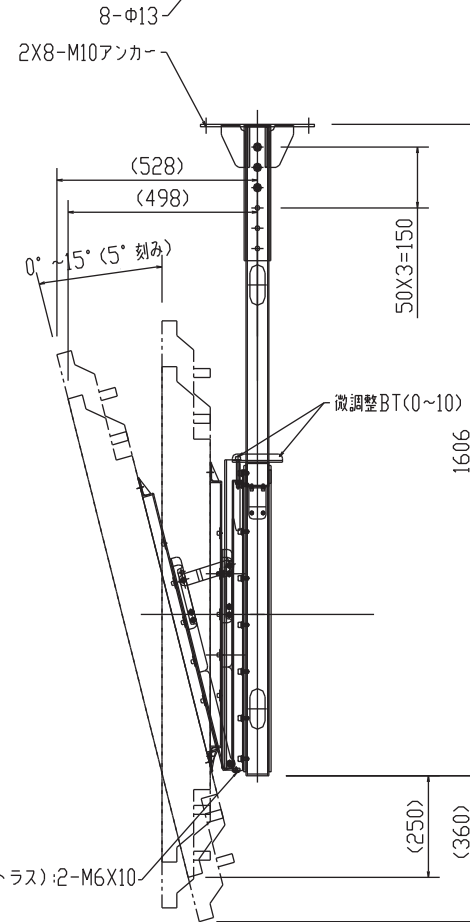

対応ディスプレイ：PDP-P50XP10/ PDP-P60XP10

上面図

側面図

正面図
ディスプレイ位置 (縦)

金具固定ネジ(トラス):2-M6X10

PD用天吊金具 縦横兼用型 (50/60型用)

FFP-PX15-LCA(モニター縦)

外觀図