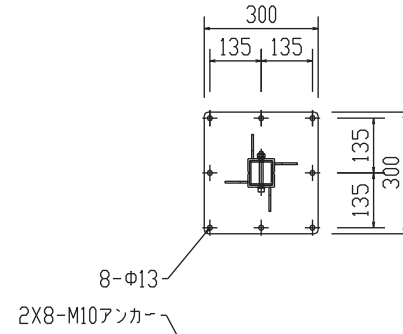

対応ディスプレイ：PDP-P50XP10/ PDP-P60XP10

上面図

側面図

正面図
ディスプレイ位置 (縦)

金具固定ネジ(トラス):2-M6X10

PD用天吊金具 縦横兼用型 (50/60型用)

FFP-PX15-LCA(モニター縦)

外觀図