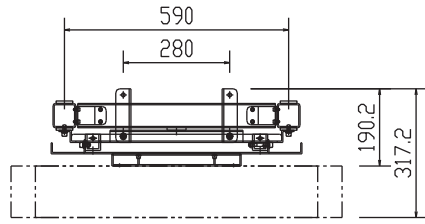

対応ディスプレイ：PDP-P50XP10/ PDP-P60XP10

上面図

側面図

正面図
ディスプレイ位置 (縦)

金具固定ネジ(トラス):2-M6X10

PD用天吊金具 縦横兼用型 (50/60型用)

FFP-PX15-LCA(モニター縦)

外觀図