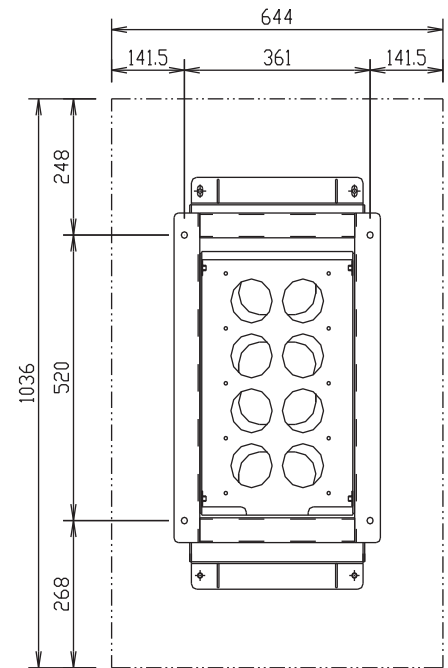

対応ディスプレイ：PDP-P42XP10

上面図

正面図

ディスプレイ位置（縦）

側面図

背面図

FD用薄型壁掛け金具 縦型（42型用）

FFP-PX00-MY

外観図