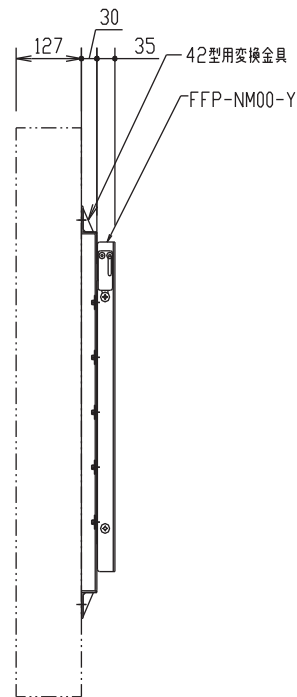

対応ディスプレイ：PDP-P42XP10

上面図

正面図

ディスプレイ位置（縦）

側面図

背面図

FD用薄型壁掛け金具 縦型（42型用）

FFP-PX00-MY

外観図