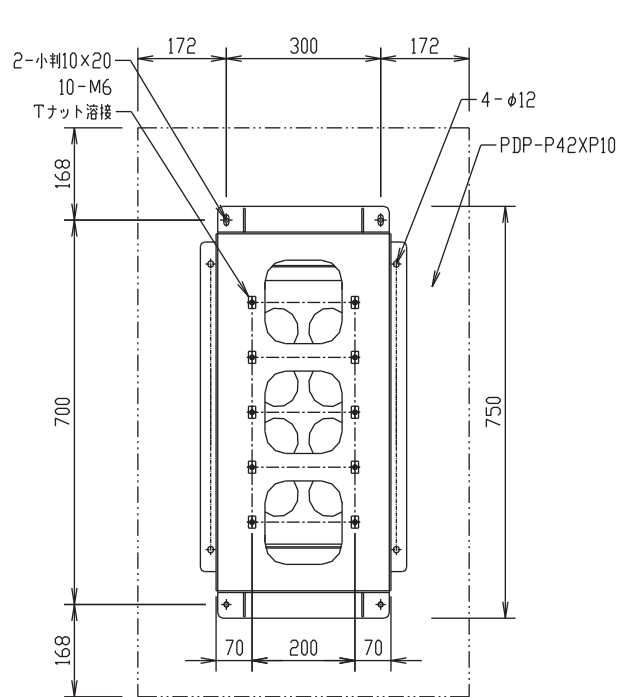

対応ディスプレイ：PDP-P42XP10

上面図

正面図

ディスプレイ位置（縦）

側面図

背面図

FD用薄型壁掛け金具 縦型（42型用）

FFP-PX00-MY

外観図