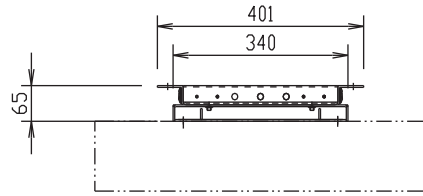

対応ディスプレイ：PDP-P42XP10

上面図

正面図

ディスプレイ位置（縦）

側面図

背面図

FD用薄型壁掛け金具 縦型（42型用）

FFP-PX00-MY

外観図