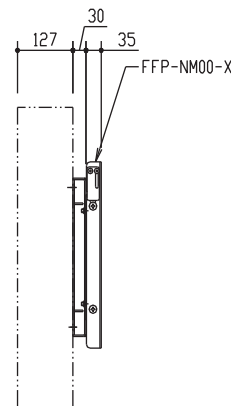

対応ディスプレイ：PDP-P42XP10

上面図

正面図

ディスプレイ位置 (横)

側面図

背面図

FD用薄型壁掛け金具 横型 (42型用)

FFP-PX00-MX

外観図