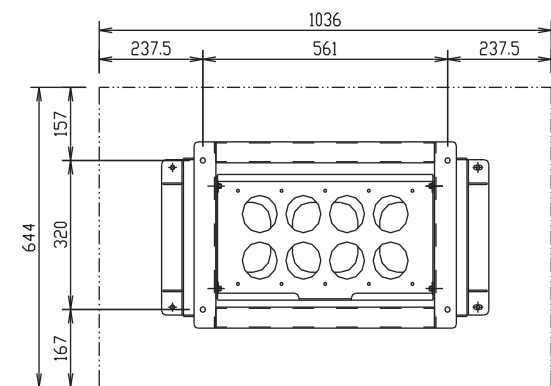

対応ディスプレイ：PDP-P42XP10

上面図

正面図

ディスプレイ位置 (横)

側面図

背面図

FD用薄型壁掛け金具 横型 (42型用)

FFP-PX00-MX

外観図