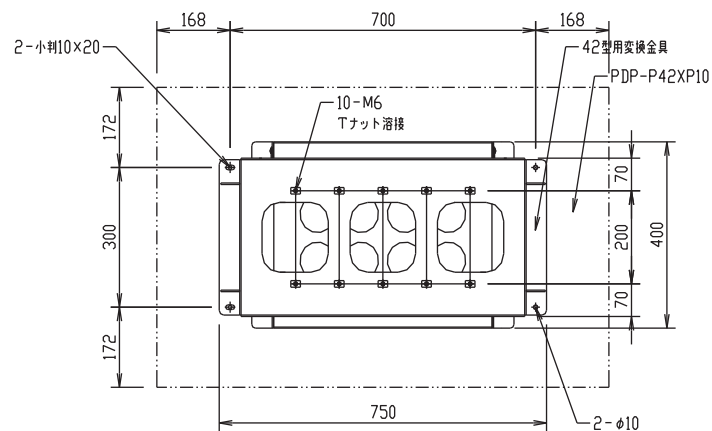

対応ディスプレイ：PDP-P42XP10

上面図

正面図

ディスプレイ位置 (横)

側面図

背面図

FD用薄型壁掛け金具 横型 (42型用)

FFP-PX00-MX

外観図