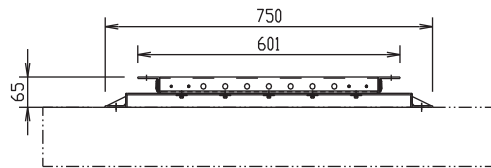

対応ディスプレイ：PDP-P42XP10

上面図

正面図

ディスプレイ位置 (横)

側面図

背面図

FD用薄型壁掛け金具 横型 (42型用)

FFP-PX00-MX

外観図