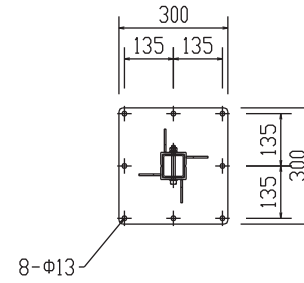

対応モニター：LCD6520P

上面図

正面図
ディスプレイ位置(縦)

側面図

LCD6520吊金具(縦横兼用)

FFP-NM65-CA3(モニター縦)

外觀図