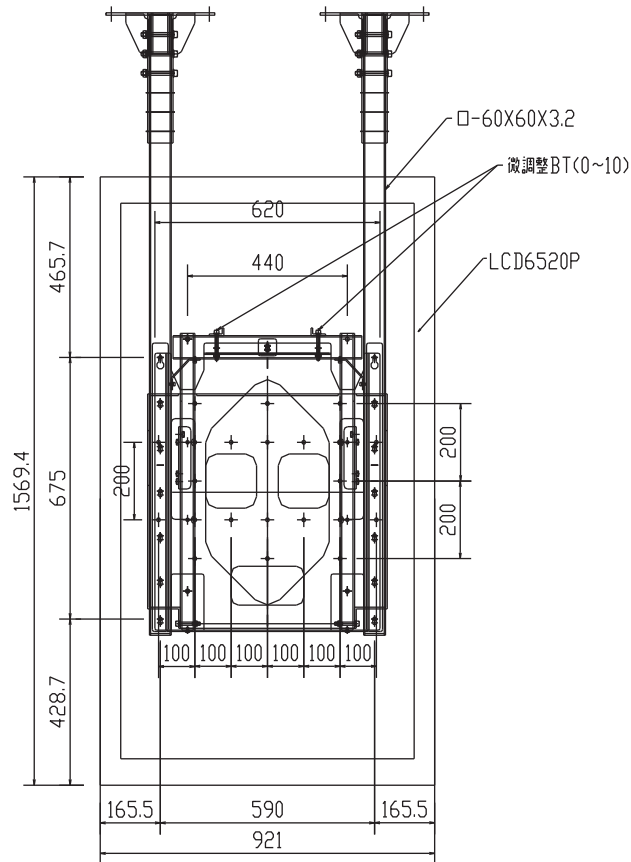

対応モニター：LCD6520P

上面図

正面図
ディスプレイ位置(縦)

側面図

LCD6520吊金具(縦横兼用)

FFP-NM65-CA3(モニター縦)

外觀図