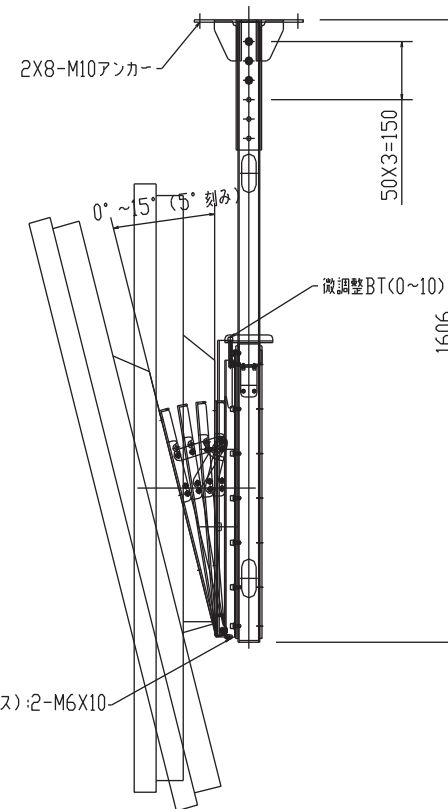

対応モニター：LCD6520P

上面図

正面図
ディスプレイ位置(縦)

側面図

LCD6520吊金具(縦横兼用)

FFP-NM65-CA3(モニター縦)

外觀図