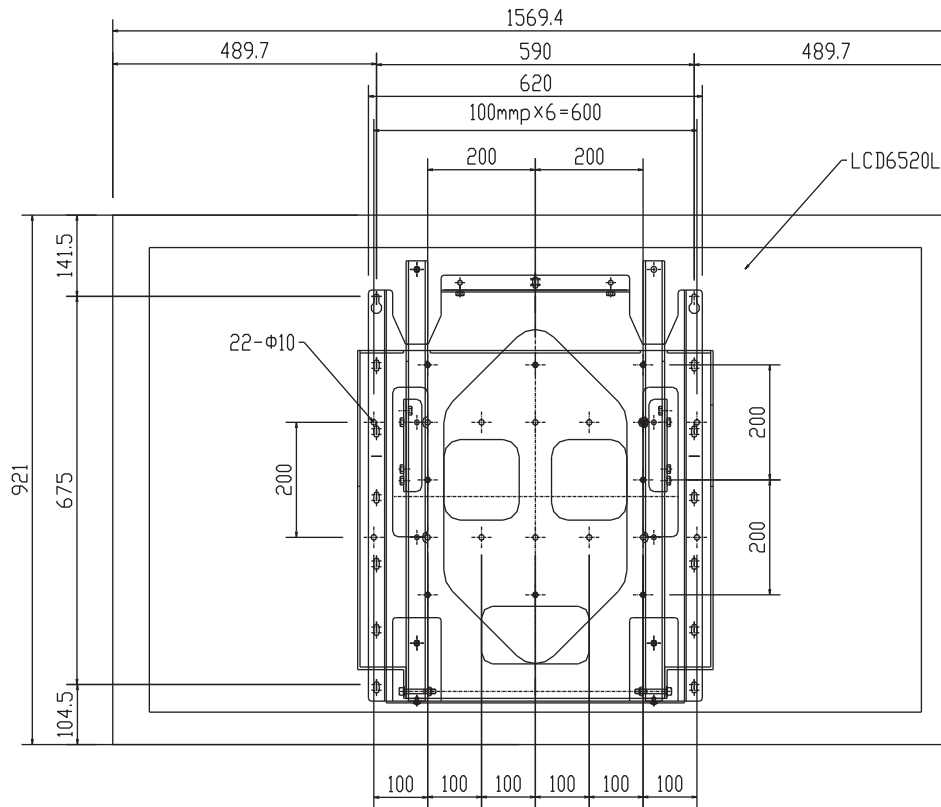

対応モニター：LCD6520L

上面図

正面図  
ディスプレイ位置(横)

金具固定ネジ(トラス):2-M6X10

側面図

LCD6520角度調整式壁掛け金具(縦横兼用)

FFP-NM65-15XRO(モニター横)

外觀図