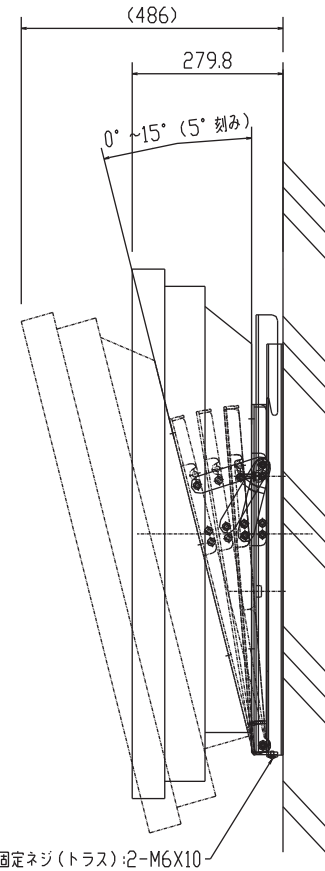

対応モニター：LCD6520L

上面図

正面図  
ディスプレイ位置(横)

金具固定ネジ(トラス):2-M6X10

側面図

LCD6520角度調整式壁掛け金具(縦横兼用)

FFP-NM65-15XRO(モニター横)

外觀図