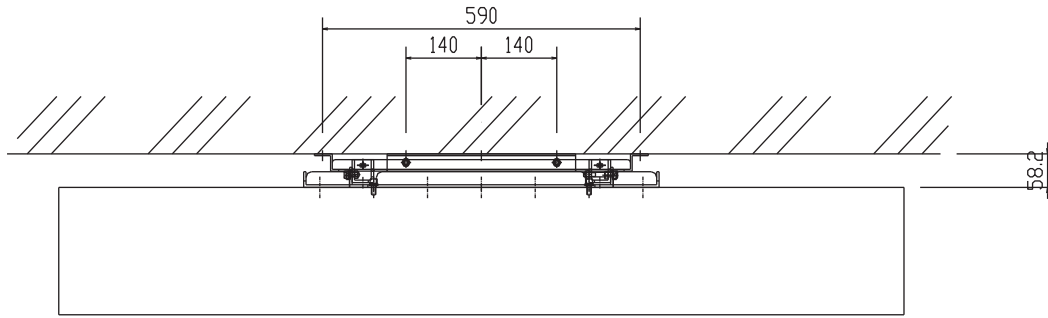

対応モニター：LCD6520L

上面図

正面図  
ディスプレイ位置(横)

金具固定ネジ(トラス):2-M6X10

側面図

LCD6520角度調整式壁掛け金具(縦横兼用)

FFP-NM65-15XRO(モニター横)

外觀図