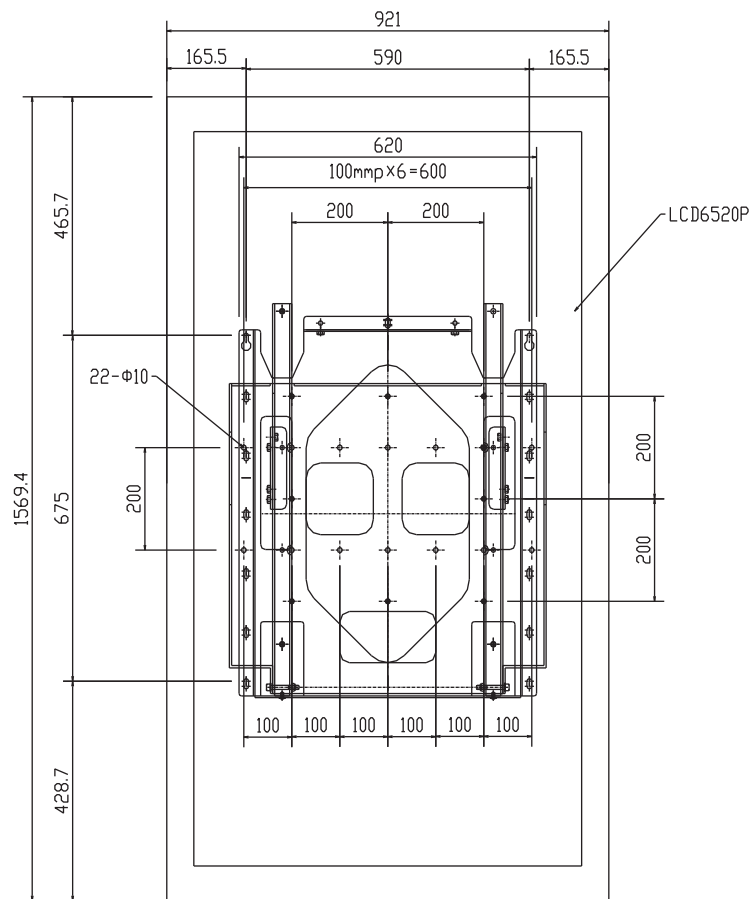

対応モニター：LCD6520P

上面図

正面図  
ディスプレイ位置（縦）

LCD6520角度調整式壁掛け金具（縦横兼用）

FFP-NM65-15XRO(モニター縦)

外觀図

 **FORVICE**  
日本フォームサービス株式会社