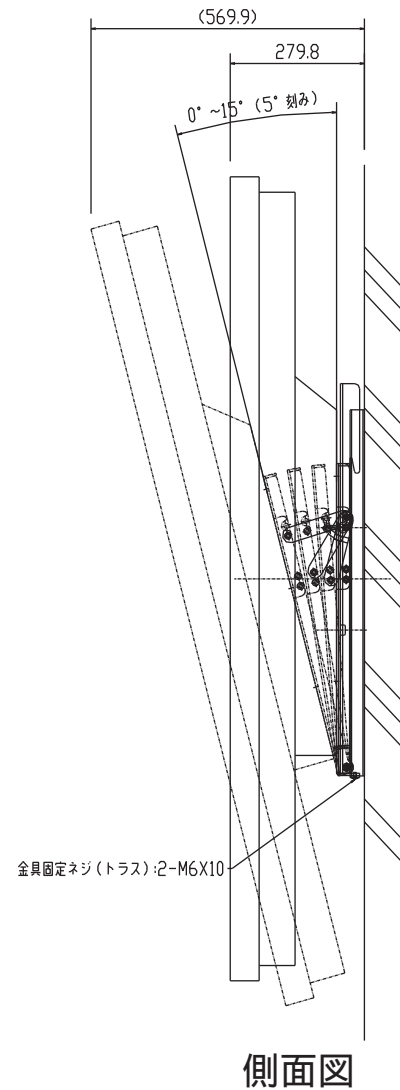

対応モニター：LCD6520P

上面図

正面図  
ディスプレイ位置（縦）

LCD6520角度調整式壁掛け金具（縦横兼用）

FFP-NM65-15XRO(モニター縦)

外觀図

 **FORVICE**  
日本フォームサービス株式会社