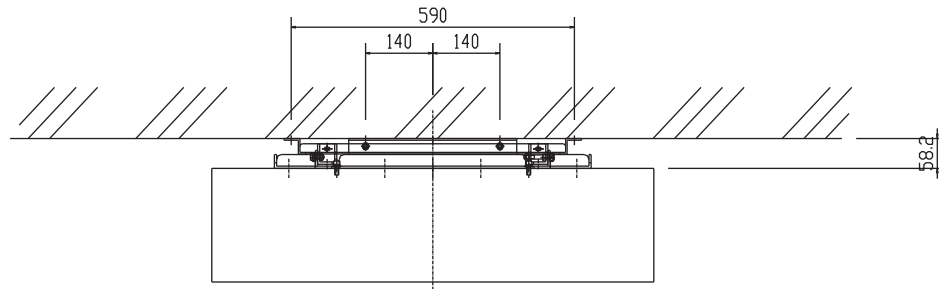

対応モニター：LCD6520P

上面図

正面図  
ディスプレイ位置（縦）

LCD6520角度調整式壁掛け金具（縦横兼用）

FFP-NM65-15XRO(モニター縦)

外觀図

 **FORVICE**  
日本フォームサービス株式会社