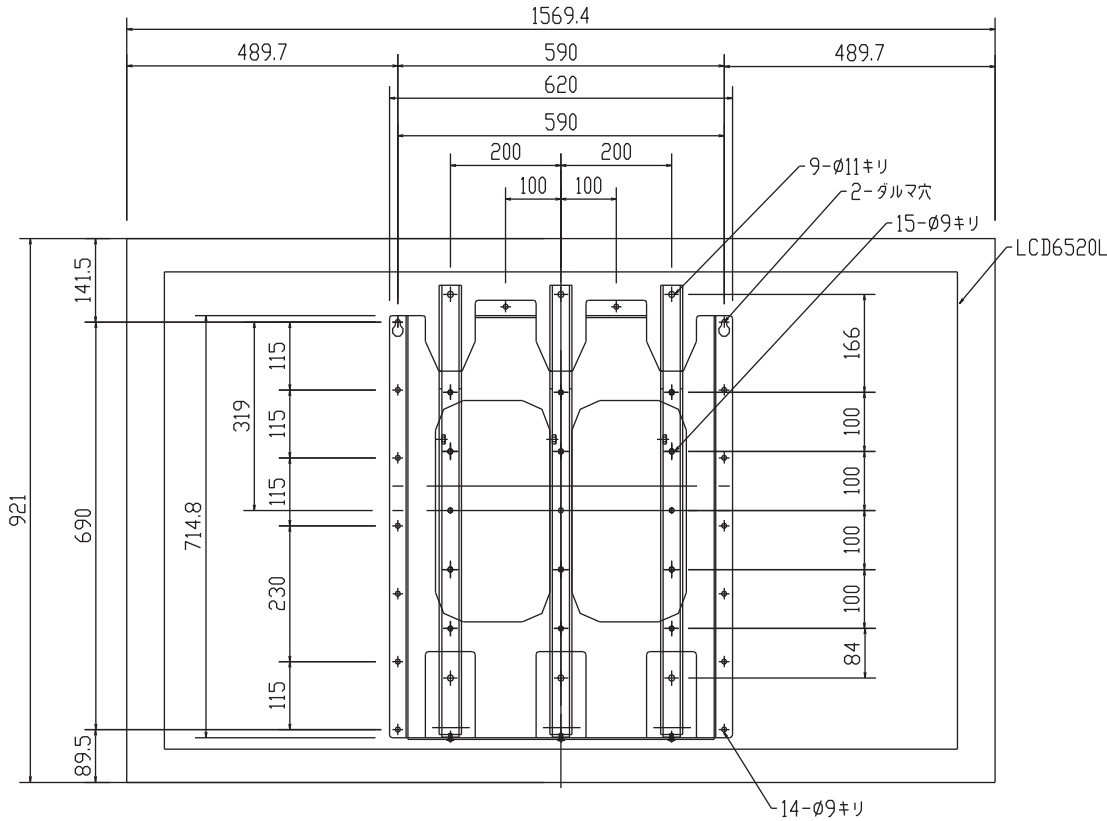

対応モニター：LCD6520L

上面図

正面図

ディスプレイ位置（横）

側面図

金具固定ネジ(トラス):2-M6X10

LCD6520薄型壁掛け金具（縦横兼用）

FFP-NM57-00XRC(モニター横)

外觀図