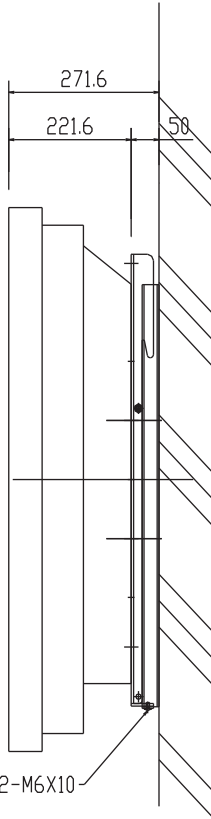

対応モニター：LCD6520L

上面図

正面図

ディスプレイ位置（横）

側面図

金具固定ネジ(トラス):2-M6X10

LCD6520薄型壁掛け金具（縦横兼用）

FFP-NM57-00XRC(モニター横)

外觀図