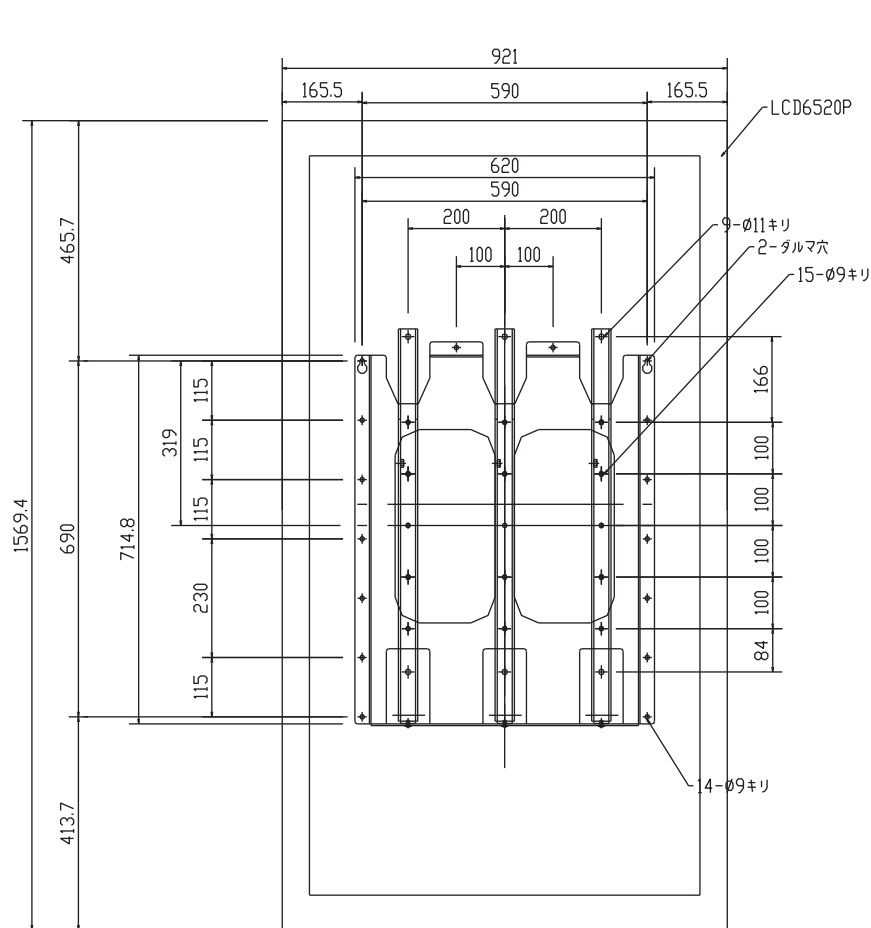

対応モニター：LCD6520P

上面図

正面図
ディスプレイ位置（縦）

側面図

LCD6520薄型壁掛け金具（縦横兼用）

FFP-NM57-00XRC(モニター縦)

外觀図