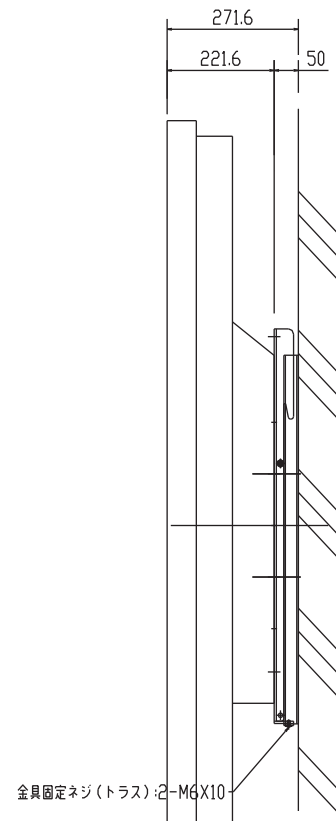

対応モニター：LCD6520P

上面図

正面図
ディスプレイ位置（縦）

側面図

LCD6520薄型壁掛け金具（縦横兼用）

FFP-NM57-00XRC(モニター縦)

外觀図