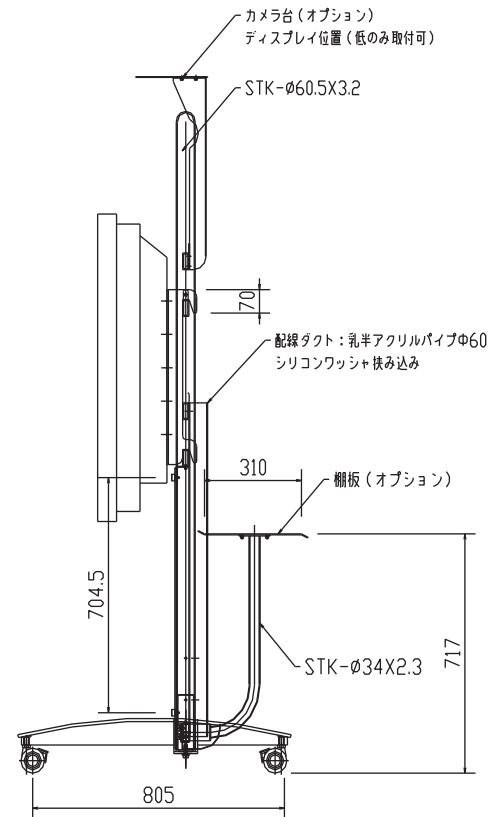

対応モニター：LCD6520L

上面図

正面図

側面図

※ このモニターの形状はイメージです。

棚板、カメラ台はオプションです。

LCD65207 ロアスタンド (縦横兼用)

FFP-CBS4RO (モニター横)

外観図