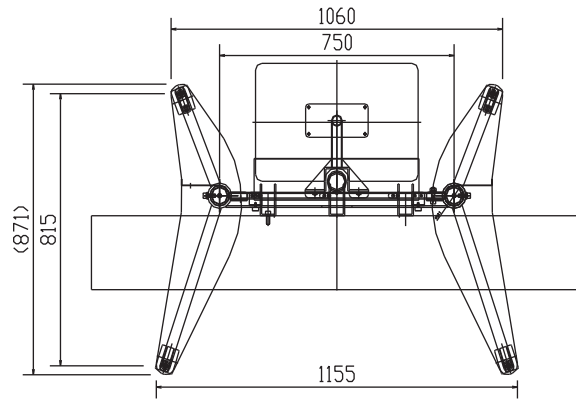

対応モニター：LCD6520L

上面図

正面図

側面図

※ このモニターの形状はイメージです。

棚板、カメラ台はオプションです。

LCD65207 ロアスタンド (縦横兼用)

FFP-CBS4RO (モニター横)

外観図