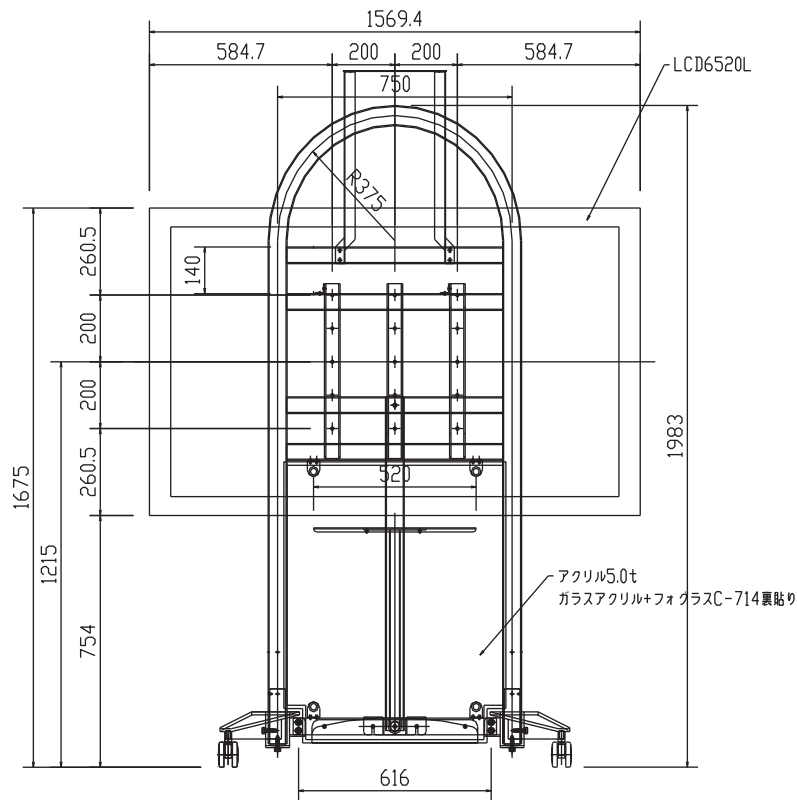

対応モニター：LCD6520L

上面図

正面図

側面図

※ このモニターの形状はイメージです。

棚板、カメラ台はオプションです。

LCD65207 ロアスタンド (縦横兼用)

FFP-CBS4RO (モニター横)

外観図