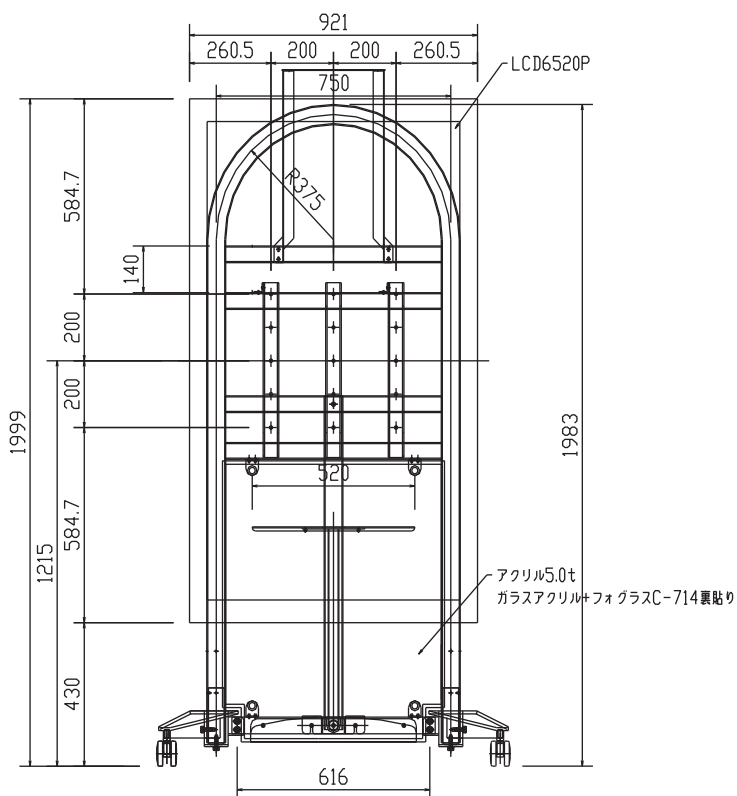

対応モニター：LCD6520P

上面図

正面図

ディスプレイ位置（縦）

側面図

※ このモニターの形状はイメージです。

棚板、カメラ台はオプションです。

LCD6520P ロアスタンド（縦横兼用）

FFP-CBS4RO（モニター縦）

外観図