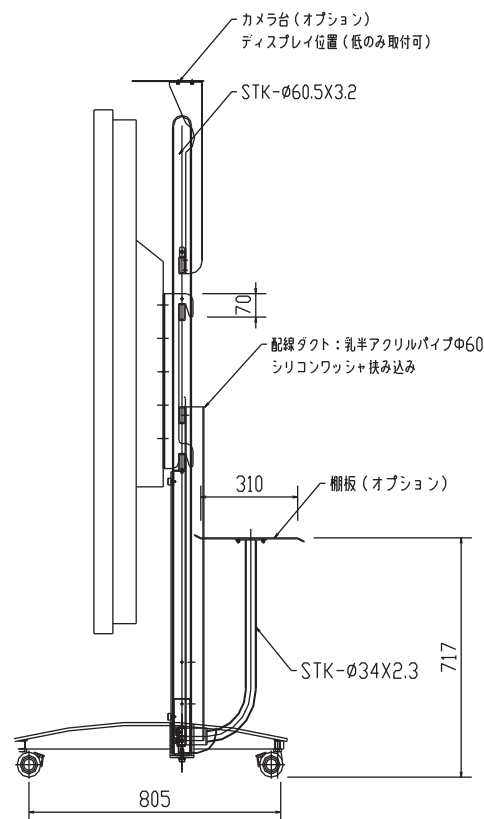

対応モニター：LCD6520P

上面図

正面図

ディスプレイ位置（縦）

側面図

※ このモニターの形状はイメージです。

棚板、カメラ台はオプションです。

LCD6520P ロアスタンド（縦横兼用）

FFP-CBS4RO（モニター縦）

外観図