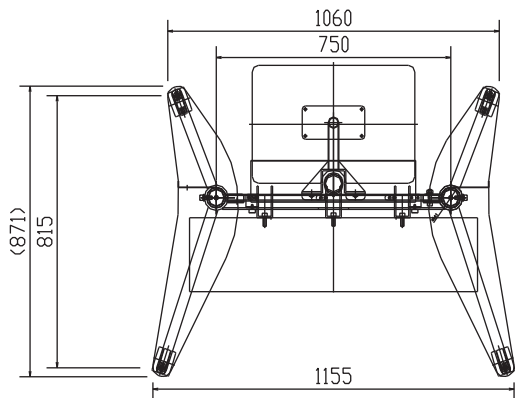

対応モニター：LCD6520P

上面図

正面図

ディスプレイ位置（縦）

側面図

※ このモニターの形状はイメージです。

棚板、カメラ台はオプションです。

LCD6520P ロアスタンド（縦横兼用）

FFP-CBS4RO（モニター縦）

外観図