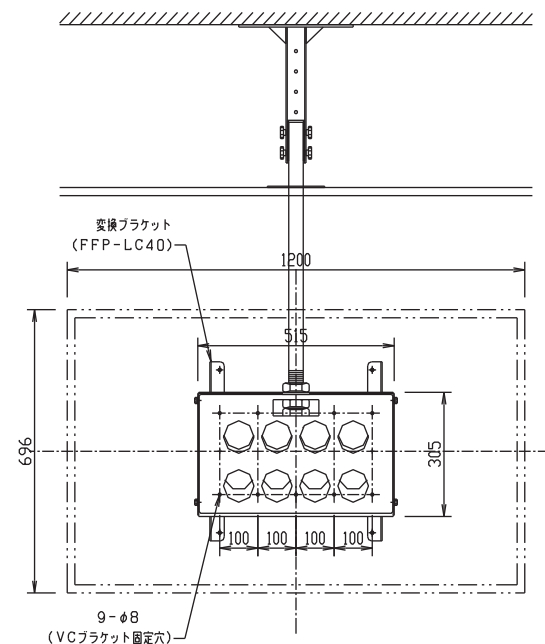

上面図

正面図
ディスプレイ位置（横）

側面図

背面図

※ このモニターの形状はイメージです。

天吊り金具（角度調整型）

FFP-NM20-40CA2（モニター横）

外観図