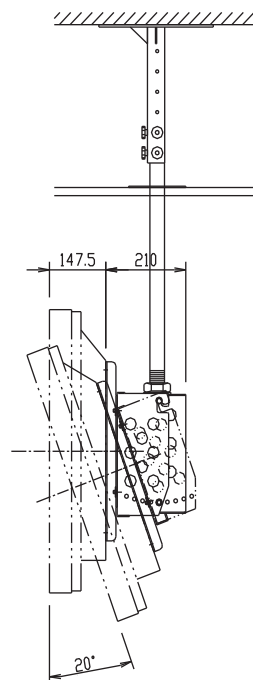

上面図

正面図
ディスプレイ位置（横）

側面図

背面図

※ このモニターの形状はイメージです。

天吊り金具（角度調整型）

FFP-NM20-40CA2（モニター横）

外観図