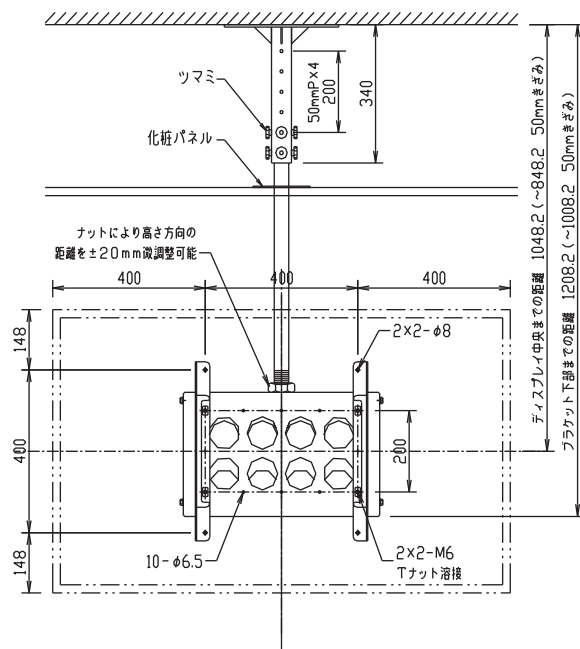

上面図

正面図
ディスプレイ位置（横）

側面図

背面図

※ このモニターの形状はイメージです。

天吊り金具（角度調整型）

FFP-NM20-40CA2（モニター横）

外観図