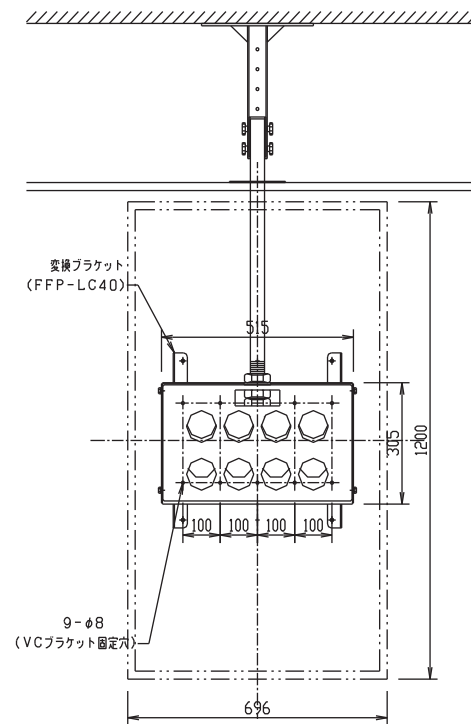

対応モニター：LCD5220

上面図

正面図

ディスプレイ位置(縦)

側面図

背面図

※ このモニターの形状はイメージです。

天吊り金具(角度調整型)

FFP-NM20-40CA2(モニター縦)

外觀図