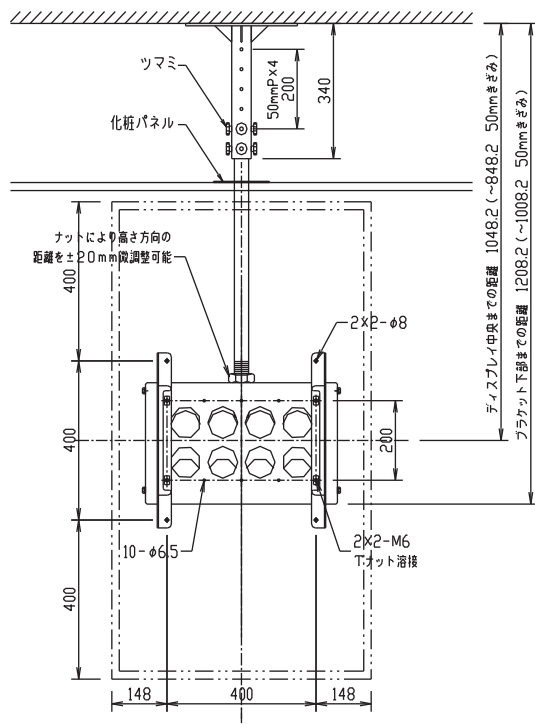

対応モニター：LCD5220

上面図

正面図

ディスプレイ位置(縦)

側面図

背面図

※ このモニターの形状はイメージです。

天吊り金具(角度調整型)

FFP-NM20-40CA2(モニター縦)

外觀図