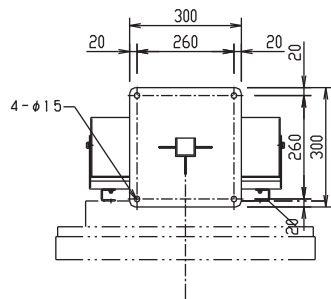

対応モニター：LCD5220

上面図

正面図

ディスプレイ位置(縦)

側面図

背面図

※ このモニターの形状はイメージです。

天吊り金具(角度調整型)

FFP-NM20-40CA2(モニター縦)

外觀図