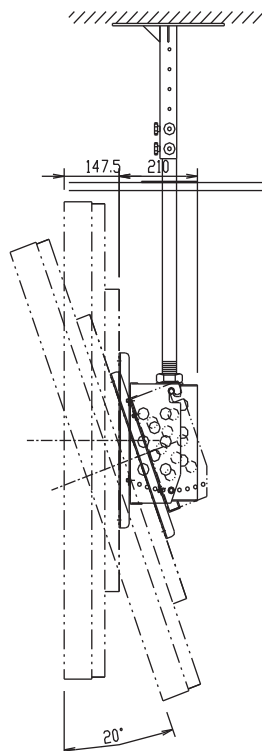

対応モニター：LCD5220

上面図

正面図

ディスプレイ位置(縦)

側面図

背面図

※ このモニターの形状はイメージです。

天吊り金具(角度調整型)

FFP-NM20-40CA2(モニター縦)

外觀図