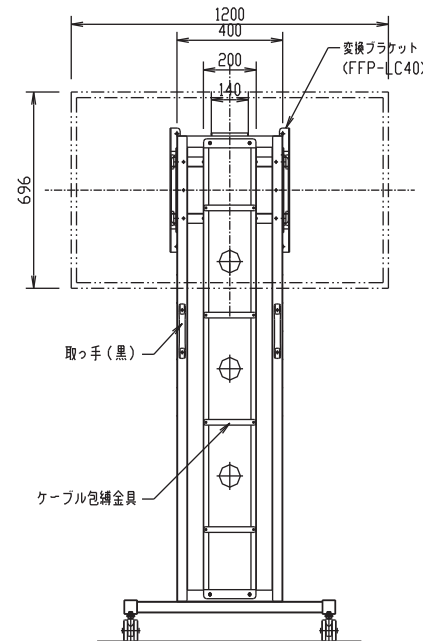

上面図

対応モニター：LCD5220

塗装色：CBSS(シルバー)

CBSB(ブラック)

正面図

ディスプレイ位置(横)

側面図

背面図

キャスター(φ75)
(ストッパー付)

※ このモニターの形状はイメージです。

LCDスタンド

FFP-NM180-40CBSS(CBSB)【モニター横】

外観図