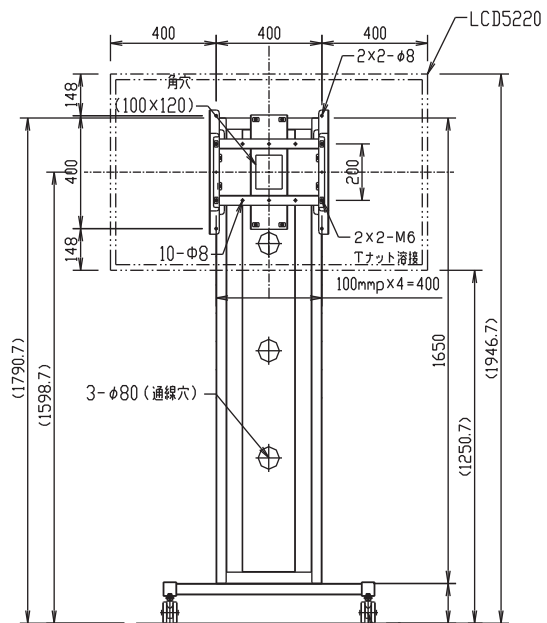

上面図

対応モニター：LCD5220

塗装色：CBSS(シルバー)

CBSB(ブラック)

正面図

ディスプレイ位置(横)

側面図

背面図

キャスター(φ75)
(ストッパー付)

※ このモニターの形状はイメージです。

LCDスタンド

FFP-NM180-40CBSS(CBSB)【モニター横】

外観図