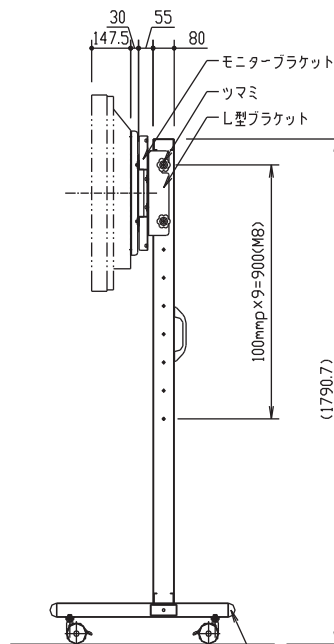

上面図

対応モニター：LCD5220

塗装色：CBSS(シルバー)

CBSB(ブラック)

正面図

ディスプレイ位置(横)

側面図

背面図

キャスター(φ75)
(ストッパー付)

※ このモニターの形状はイメージです。

LCDスタンド

FFP-NM180-40CBSS(CBSB)【モニター横】

外観図