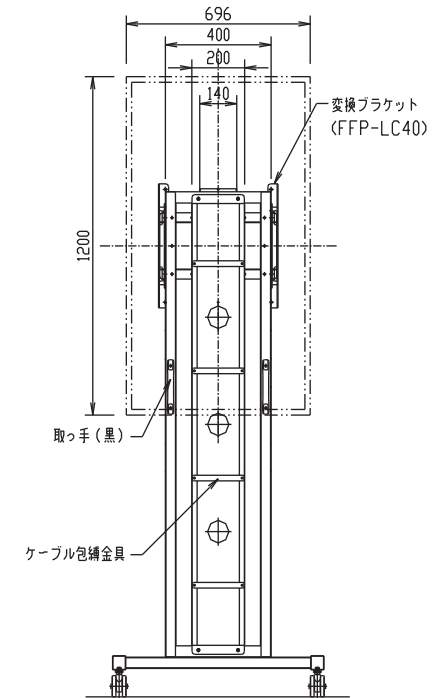

対応モニター：LCD5220

塗装色：CBSS(シルバー)  
CBSB(ブラック)

上面図

正面図

ディスプレイ位置(縦) キャスター(φ75)  
(ストッパー付)

側面図

背面図

※ このモニターの形状はイメージです。

LCDスタンド

FFP-NM180-40CBSS(CBSB)【モニター縦】

外観図

**FORVICE**  
日本フォームサービス株式会社