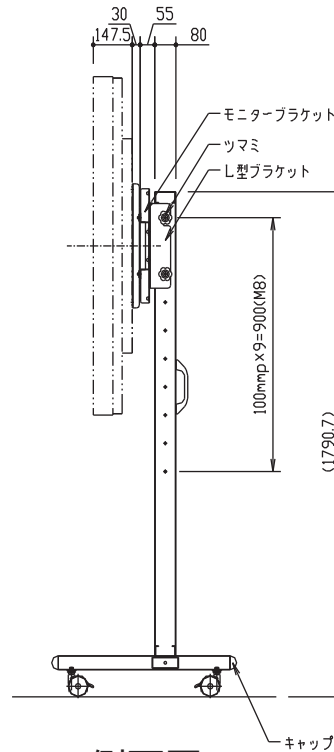

対応モニター：LCD5220

塗装色：CBSS(シルバー)  
CBSB(ブラック)

上面図

正面図

ディスプレイ位置(縦) キャスター(φ75)  
(ストッパー付)

側面図

背面図

※ このモニターの形状はイメージです。

LCDスタンド

FFP-NM180-40CBSS(CBSB)【モニター縦】

外観図

**FORVICE**  
日本フォームサービス株式会社