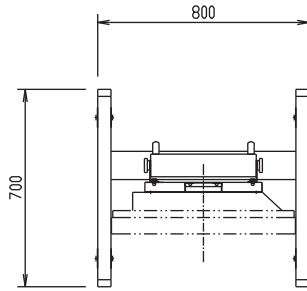

対応モニター：LCD5220

塗装色：CBSS(シルバー)  
CBSB(ブラック)

上面図

正面図

ディスプレイ位置(縦) キャスター(φ75)  
(ストッパー付)

側面図

背面図

※ このモニターの形状はイメージです。

LCDスタンド

FFP-NM180-40CBSS(CBSB)【モニター縦】

外観図

**FORVICE**  
日本フォームサービス株式会社