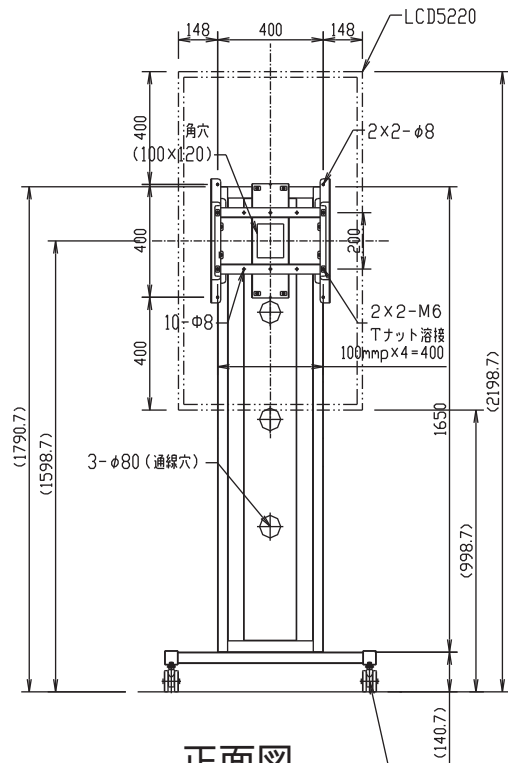

対応モニター：LCD5220

塗装色：CBSS(シルバー)  
CBSB(ブラック)

上面図

正面図

ディスプレイ位置(縦) キャスター(φ75)  
(ストッパー付)

側面図

背面図

※ このモニターの形状はイメージです。

LCDスタンド

FFP-NM180-40CBSS(CBSB)【モニター縦】

外観図

**FORVICE**  
日本フォームサービス株式会社