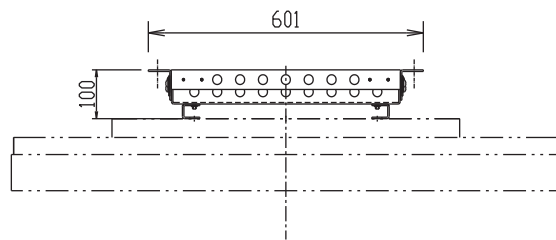

対応モニター：LCD5220

上面図

正面図
ディスプレイ位置 (横)

側面図

背面図

※ このモニターの形状はイメージです。

壁掛け金具 (角度調整型)

FFP-NM10-40/M (モニター横)

外観図