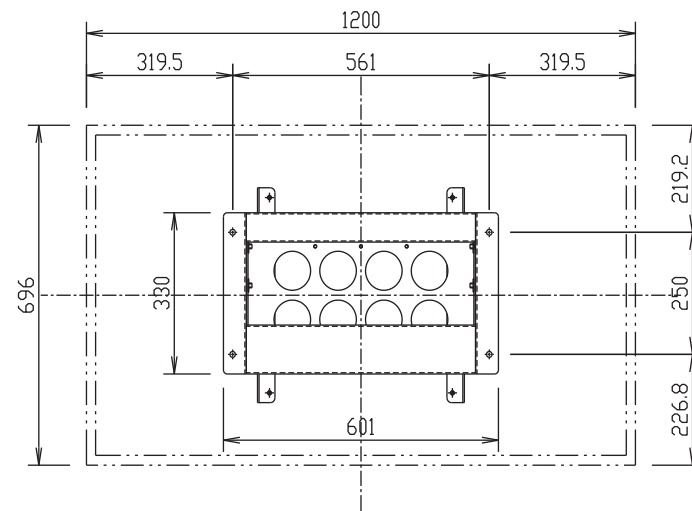

対応モニター：LCD5220

上面図

正面図
ディスプレイ位置 (横)

側面図

背面図

※ このモニターの形状はイメージです。

壁掛け金具 (角度調整型)

FFP-NM10-40/M (モニター横)

外観図