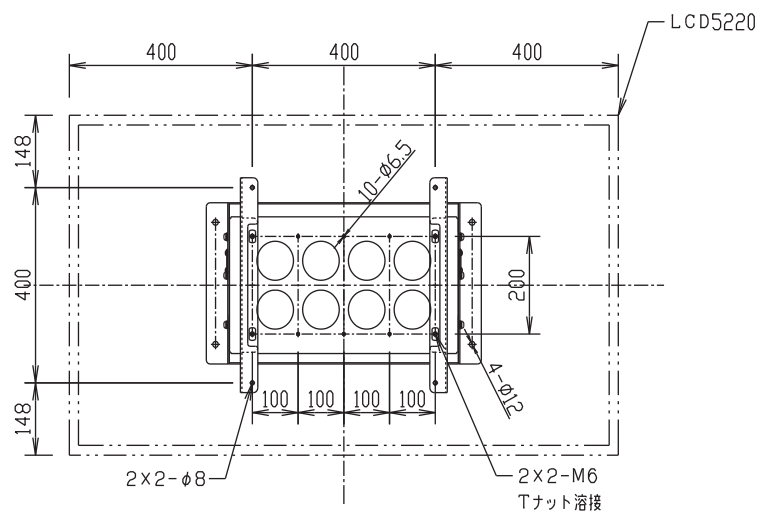

対応モニター：LCD5220

上面図

正面図
ディスプレイ位置 (横)

側面図

背面図

※ このモニターの形状はイメージです。

壁掛け金具 (角度調整型)

FFP-NM10-40/M (モニター横)

外観図