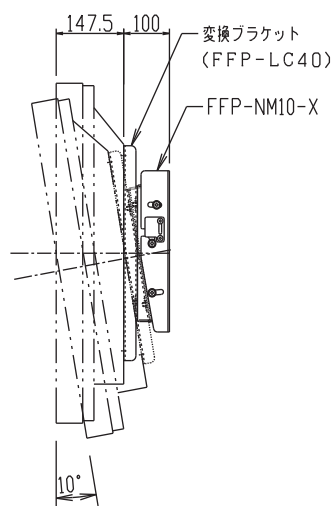

対応モニター：LCD5220

上面図

正面図
ディスプレイ位置 (横)

側面図

背面図

※ このモニターの形状はイメージです。

壁掛け金具 (角度調整型)

FFP-NM10-40/M (モニター横)

外観図