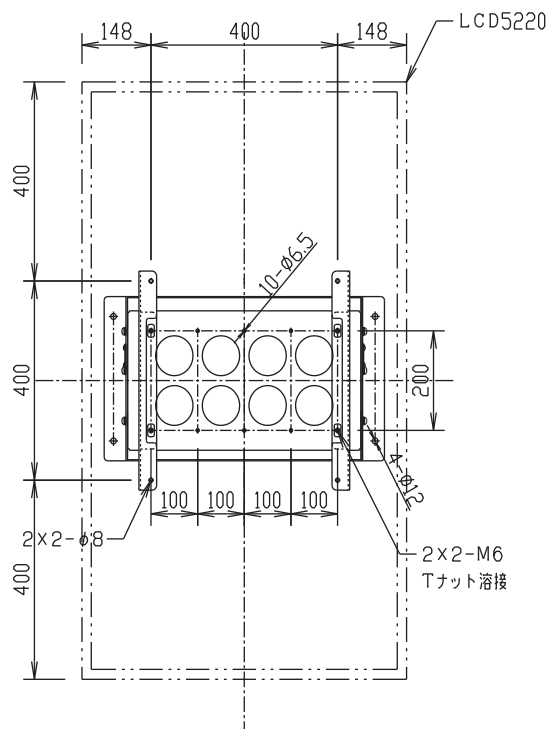

対応モニター：LCD5220

上面図

正面図

ディスプレイ位置（縦）

側面図

背面図

※ このモニターの形状はイメージです。

壁掛け金具（角度調整型）

FFP-NM10-40/M(モニター縦)

外觀図