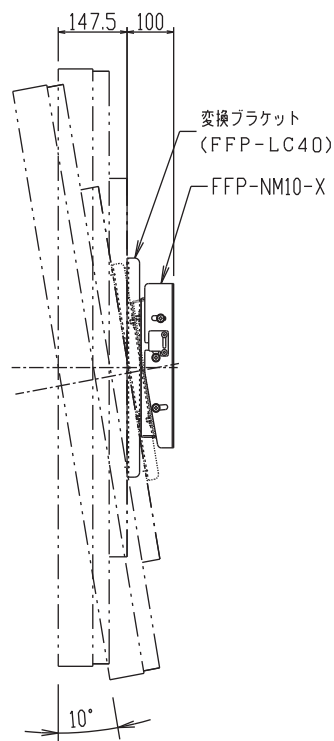

対応モニター：LCD5220

上面図

正面図

ディスプレイ位置（縦）

側面図

背面図

※ このモニターの形状はイメージです。

壁掛け金具（角度調整型）

FFP-NM10-40/M(モニター縦)

外觀図