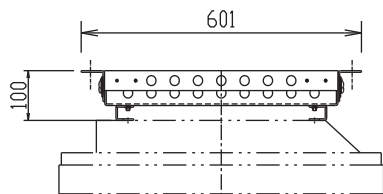

対応モニター：LCD5220

上面図

正面図

ディスプレイ位置（縦）

側面図

背面図

※ このモニターの形状はイメージです。

壁掛け金具（角度調整型）

FFP-NM10-40/M(モニター縦)

外觀図