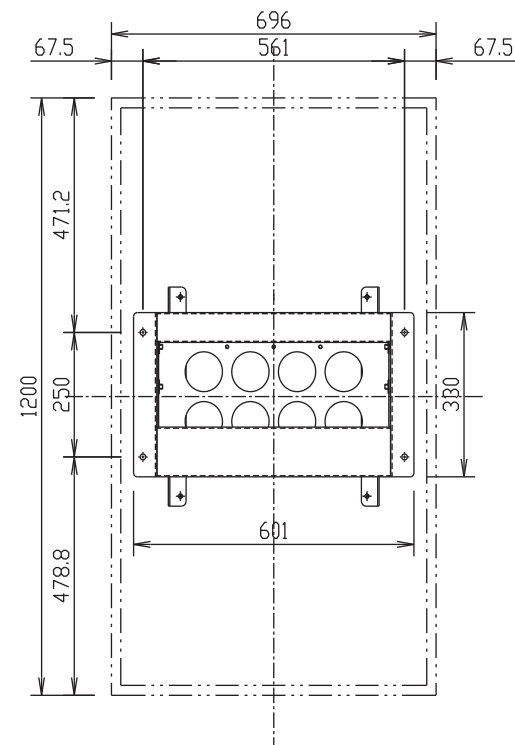

対応モニター：LCD5220

上面図

正面図

ディスプレイ位置（縦）

側面図

背面図

※ このモニターの形状はイメージです。

壁掛け金具（角度調整型）

FFP-NM10-40/M(モニター縦)

外觀図