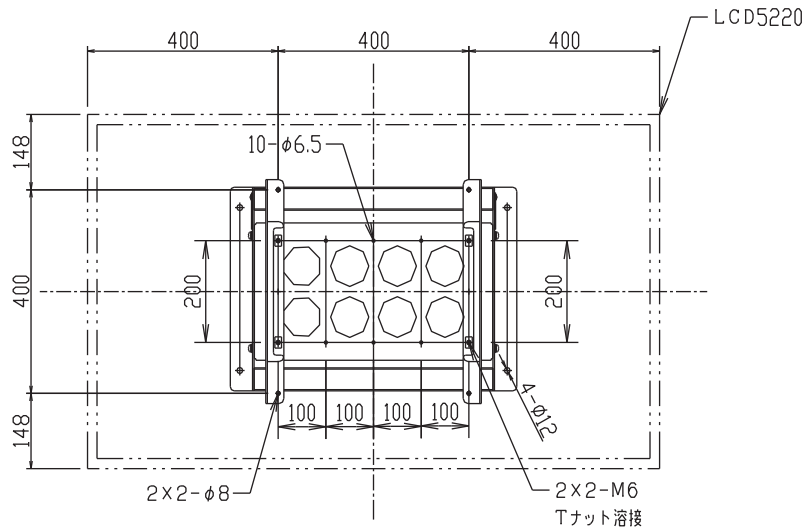

上面図

正面図
ディスプレイ位置（横）

側面図

※ このモニターの形状はイメージです。

壁掛け金具（角度調整なし）

FFP-NM00-40/M（モニター横）

外観図