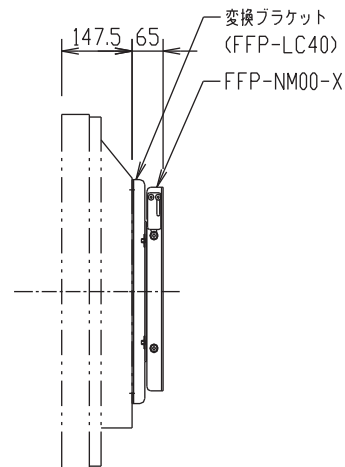

上面図

正面図
ディスプレイ位置（横）

側面図

※ このモニターの形状はイメージです。

壁掛け金具（角度調整なし）

FFP-NM00-40/M（モニター横）

外観図