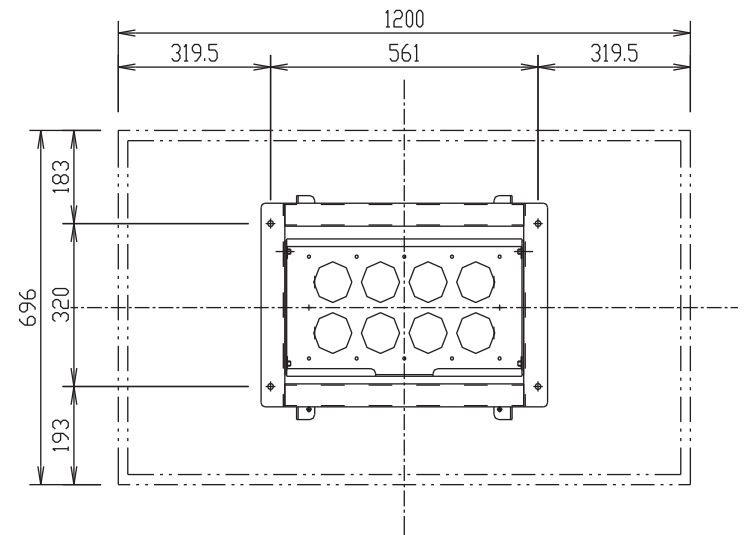

上面図

正面図
ディスプレイ位置（横）

側面図

※ このモニターの形状はイメージです。

壁掛け金具（角度調整なし）

FFP-NM00-40/M（モニター横）

外観図