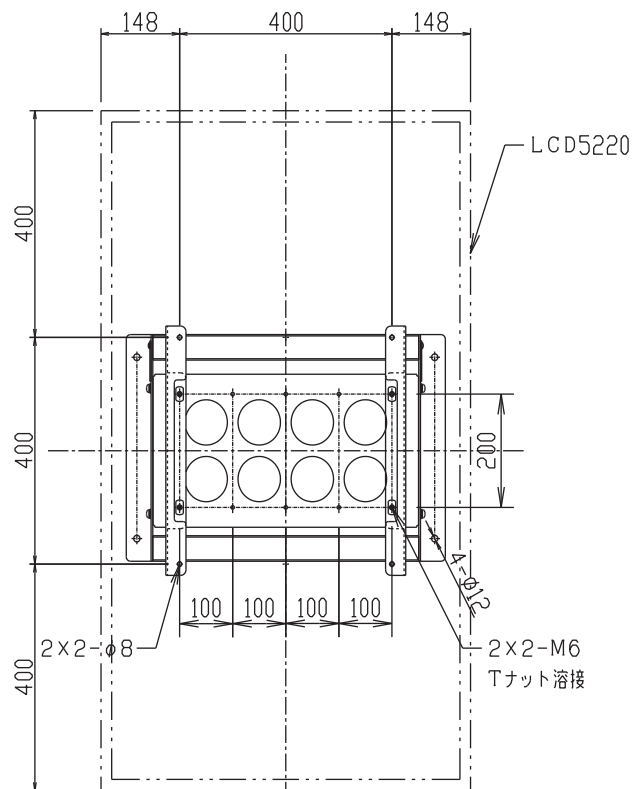

対応モニター：LCD5220

上面図

正面図

ディスプレイ位置（縦）

側面図

背面図

※ このモニターの形状はイメージです。

壁掛け金具（角度調整なし）

FFP-NM00-40/M（モニター縦）

外観図