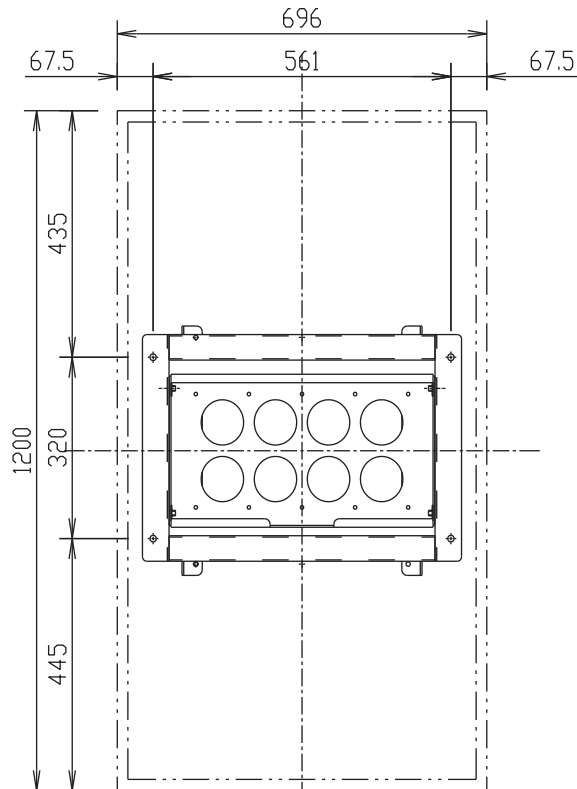

対応モニター：LCD5220

上面図

正面図

ディスプレイ位置（縦）

側面図

背面図

※ このモニターの形状はイメージです。

壁掛け金具（角度調整なし）

FFP-NM00-40/M（モニター縦）

外観図