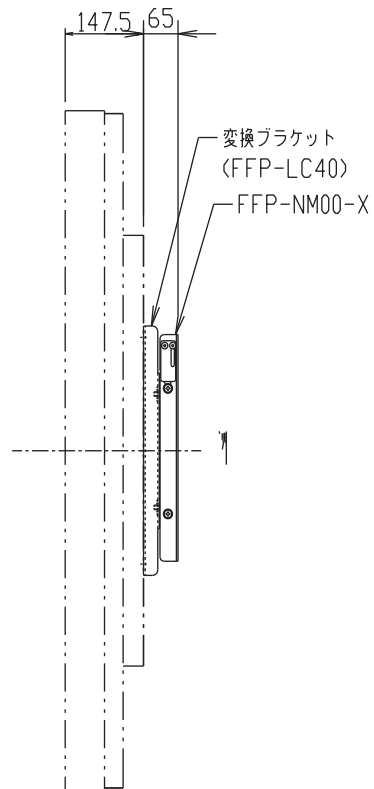

対応モニター：LCD5220

上面図

正面図

ディスプレイ位置（縦）

側面図

背面図

※ このモニターの形状はイメージです。

壁掛け金具（角度調整なし）

FFP-NM00-40/M（モニター縦）

外観図