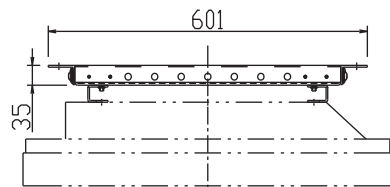

対応モニター：LCD5220

上面図

正面図

ディスプレイ位置（縦）

側面図

背面図

※ このモニターの形状はイメージです。

壁掛け金具（角度調整なし）

FFP-NM00-40/M（モニター縦）

外観図