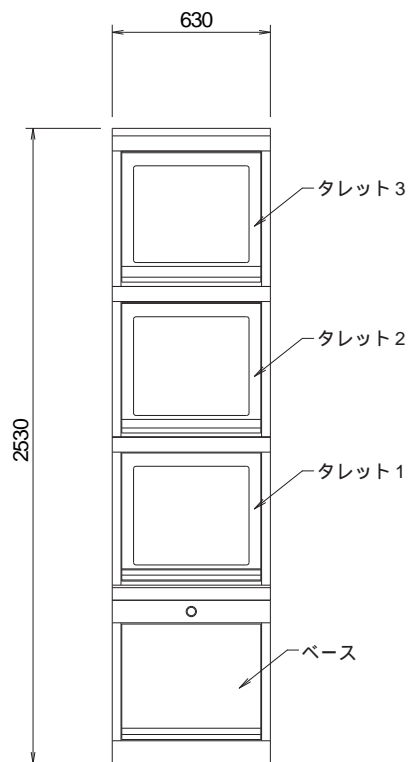

上面図  
側面パネル無し

上面図  
側面パネル有り(片側)

正面図  
側面パネル無し

正面図  
側面パネル有り(片側)

側面図

背面図  
側面パネル有り(片側)

背面図  
側面パネル無し

コマンドブリッジ(下専用 シングル)

ベース+タレット3段

外観図