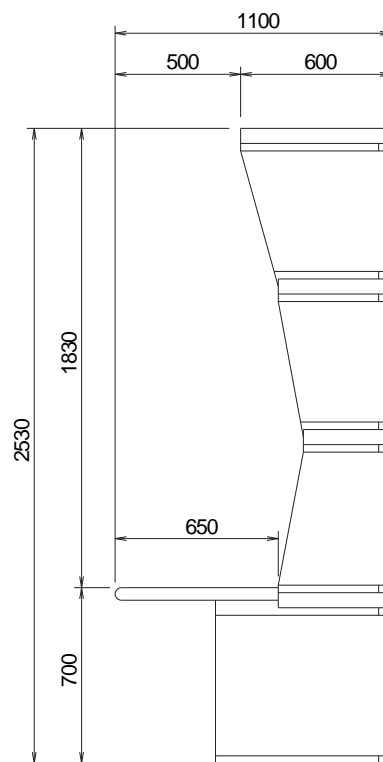

上面図  
側面パネル無し

上面図  
側面パネル有り(片側)

正面図  
側面パネル無し

正面図  
側面パネル有り(片側)

側面図

背面図  
側面パネル有り(片側)

背面図  
側面パネル無し

コマンドブリッジ(下専用 シングル)

ベース+タレット3段

外観図