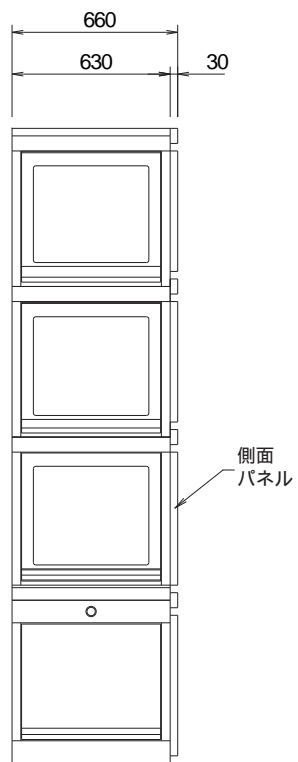

上面図  
側面パネル無し

上面図  
側面パネル有り(片側)

正面図  
側面パネル無し

正面図  
側面パネル有り(片側)

側面図

背面図  
側面パネル有り(片側)

背面図  
側面パネル無し

コマンドブリッジ(下専用 シングル)

ベース+タレット3段

外観図