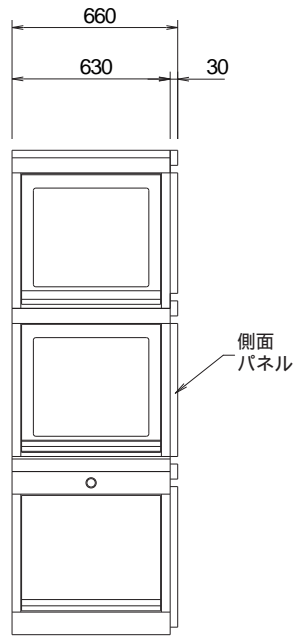

上面図
側面パネル無し

上面図
側面パネル有り(片側)

正面図
側面パネル無し

正面図
側面パネル有り(片側)

側面図

背面図
側面パネル有り(片側)

背面図
側面パネル無し

コマンドブリッジ(下専用 シングル)

ベース+タレット2段

外観図