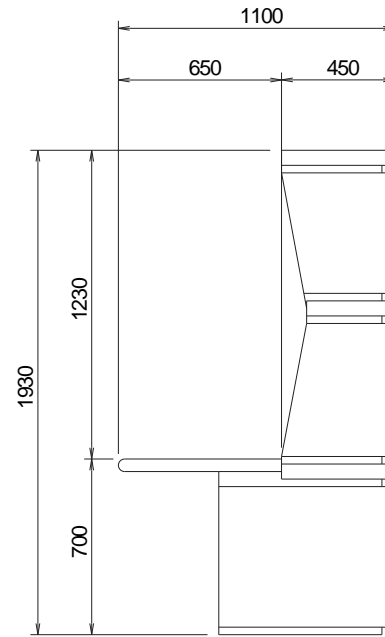

上面図
側面パネル無し

上面図
側面パネル有り(片側)

正面図
側面パネル無し

正面図
側面パネル有り(片側)

側面図

背面図
側面パネル有り(片側)

背面図
側面パネル無し

コマンドブリッジ(下専用 シングル)

ベース+タレット2段

外観図