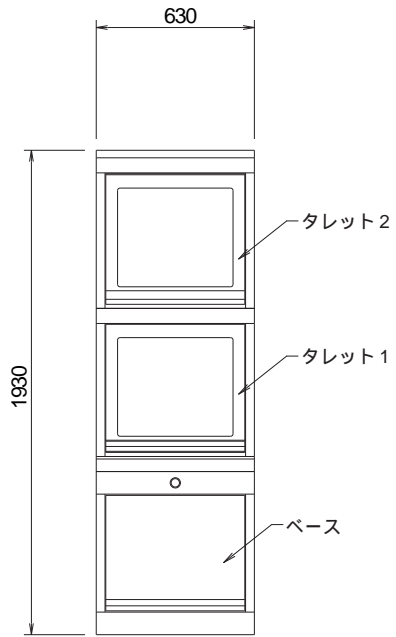

上面図
側面パネル無し

上面図
側面パネル有り(片側)

正面図
側面パネル無し

正面図
側面パネル有り(片側)

側面図

背面図
側面パネル有り(片側)

背面図
側面パネル無し

コマンドブリッジ(下専用 シングル)

ベース+タレット2段

外観図