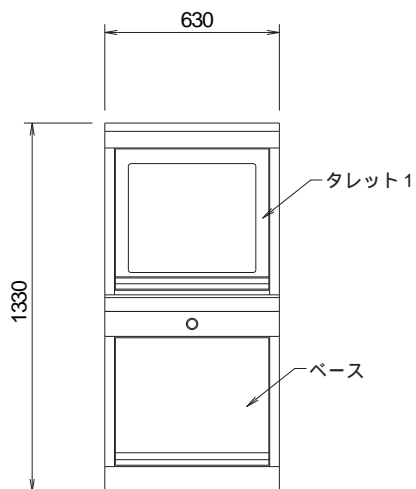

上面図
側面パネル無し

上面図
側面パネル有り(片側)

正面図
側面パネル無し

正面図
側面パネル有り(片側)

側面図

背面図
側面パネル有り(片側)

背面図
側面パネル無し

コマンドブリッジ(TF専用 シングル)

ベース+タレット 1 段

外觀図