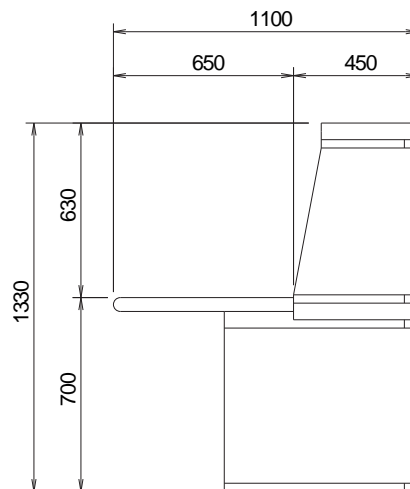

上面図
側面パネル無し

上面図
側面パネル有り(片側)

正面図
側面パネル無し

正面図
側面パネル有り(片側)

側面図

背面図
側面パネル有り(片側)

背面図
側面パネル無し

コマンドブリッジ(TF専用 シングル)

ベース+タレット 1 段

外觀図