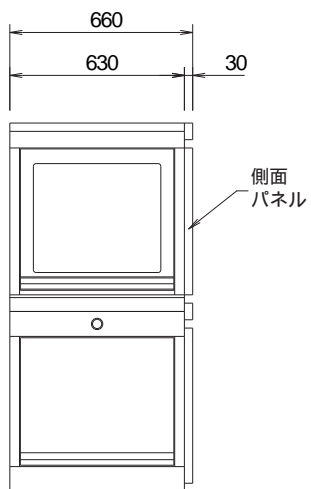

上面図
側面パネル無し

上面図
側面パネル有り(片側)

正面図
側面パネル無し

正面図
側面パネル有り(片側)

側面図

背面図
側面パネル有り(片側)

背面図
側面パネル無し

コマンドブリッジ(TF専用 シングル)

ベース+タレット 1 段

外觀図