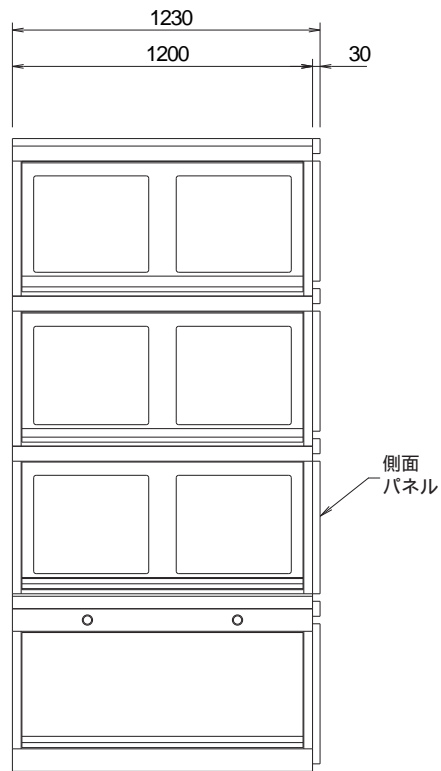

上面図
側面パネル無し

上面図
側面パネル有り(片側)

正面図
側面パネル無し

正面図
側面パネル有り(片側)

側面図

背面図
側面パネル有り(片側)

背面図
側面パネル無し

コマンドブリッジ(TF専用 ダブル)

ベース+トレット3段

外観図