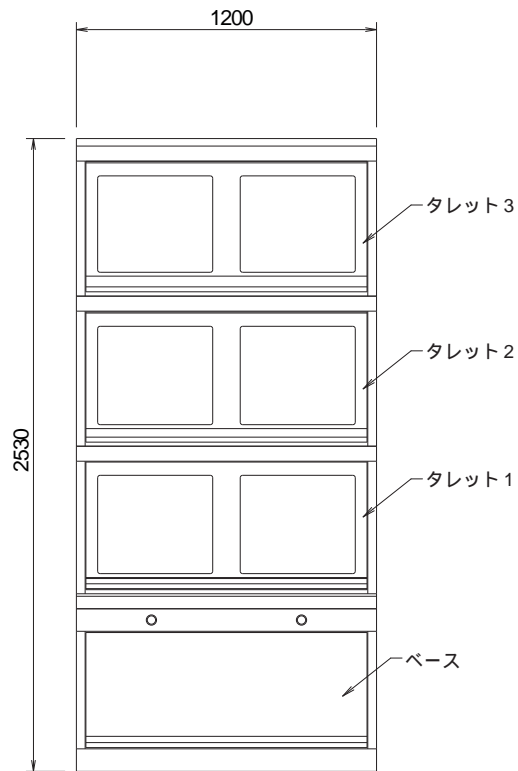

上面図
側面パネル無し

上面図
側面パネル有り(片側)

正面図
側面パネル無し

正面図
側面パネル有り(片側)

側面図

背面図
側面パネル有り(片側)

背面図
側面パネル無し

コマンドブリッジ(TF専用 ダブル)

ベース+トレット3段

外観図