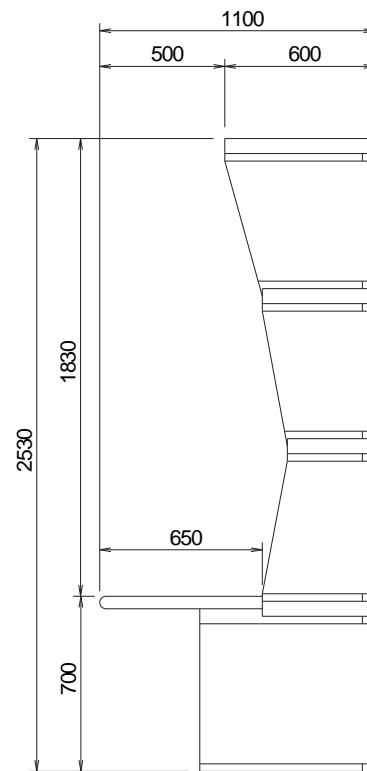

上面図
側面パネル無し

上面図
側面パネル有り(片側)

正面図
側面パネル無し

正面図
側面パネル有り(片側)

側面図

背面図
側面パネル有り(片側)

背面図
側面パネル無し

コマンドブリッジ(TF専用 ダブル)

ベース+トレット3段

外観図