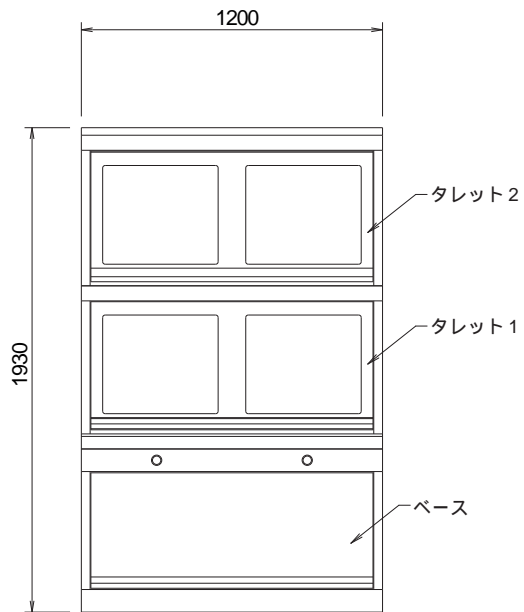

上面図
側面パネル無し

上面図
側面パネル有り(片側)

正面図
側面パネル無し

正面図
側面パネル有り(片側)

側面図

背面図
側面パネル有り(片側)

背面図
側面パネル無し

コマンドブリッジ(TF専用 ダブル)

ベース+タレット2段

外觀図