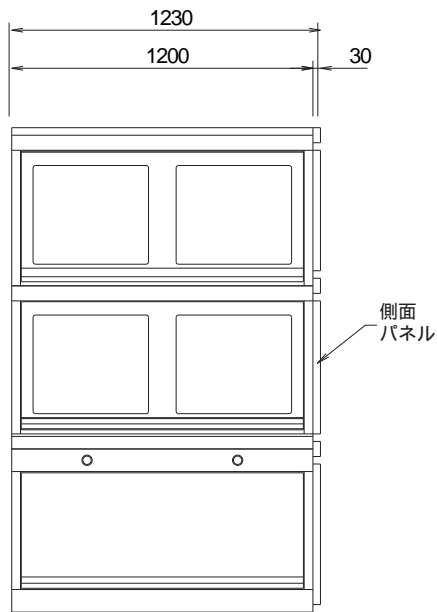

上面図
側面パネル無し

上面図
側面パネル有り(片側)

正面図
側面パネル無し

正面図
側面パネル有り(片側)

側面図

背面図
側面パネル有り(片側)

背面図
側面パネル無し

コマンドブリッジ(TF専用 ダブル)

ベース+タレット2段

外觀図