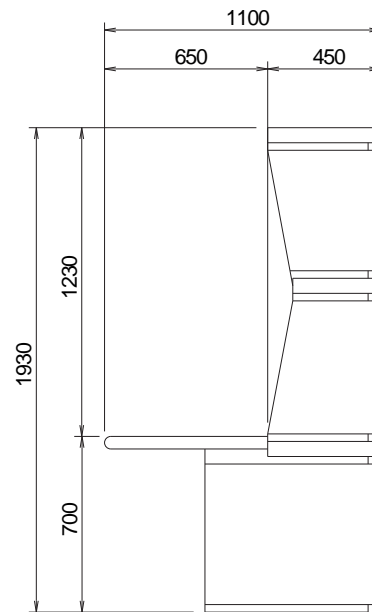

上面図
側面パネル無し

上面図
側面パネル有り(片側)

正面図
側面パネル無し

正面図
側面パネル有り(片側)

側面図

背面図
側面パネル有り(片側)

背面図
側面パネル無し

コマンドブリッジ(TF専用 ダブル)

ベース+タレット2段

外觀図