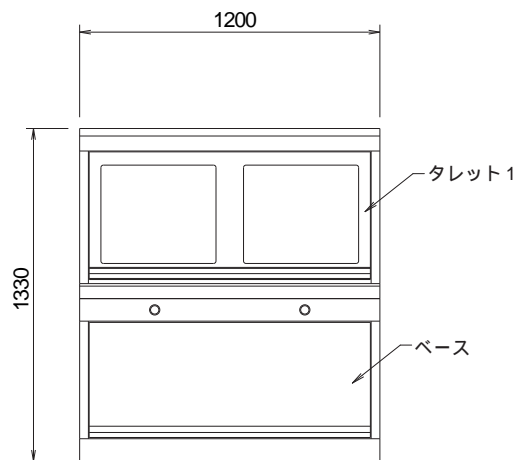

上面図  
側面パネル無し

上面図  
側面パネル有り(片側)

正面図  
側面パネル無し

正面図  
側面パネル有り(片側)

側面図

背面図  
側面パネル有り(片側)

背面図  
側面パネル無し

コマンドブリッジ( TF専用 ダブル)

ベース+タレット 1 段

外観図