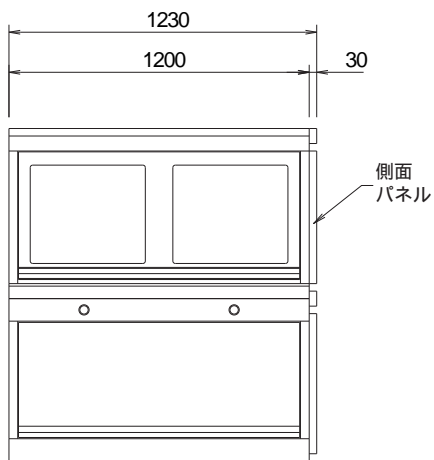

上面図  
側面パネル無し

上面図  
側面パネル有り(片側)

正面図  
側面パネル無し

正面図  
側面パネル有り(片側)

側面図

背面図  
側面パネル有り(片側)

背面図  
側面パネル無し

コマンドブリッジ( TF専用 ダブル)

ベース+タレット 1 段

外観図