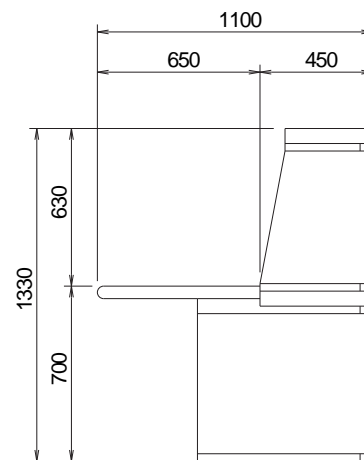

上面図  
側面パネル無し

上面図  
側面パネル有り(片側)

正面図  
側面パネル無し

正面図  
側面パネル有り(片側)

側面図

背面図  
側面パネル有り(片側)

背面図  
側面パネル無し

コマンドブリッジ( TF専用 ダブル)

ベース+タレット 1 段

外観図