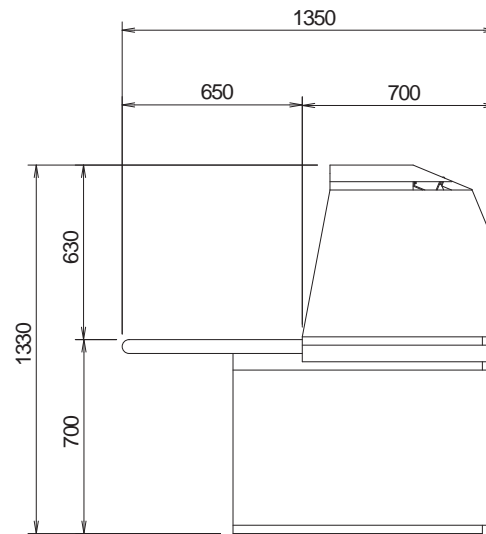

上面図
側面パネル無し

上面図
側面パネル有り(片側)

正面図
側面パネル無し

正面図
側面パネル有り(片側)

側面図

背面図
側面パネル有り(片側)

背面図
側面パネル無し

コマンドブリッジ(α専用 シングル)
ベース+カウンタータレット
外觀図