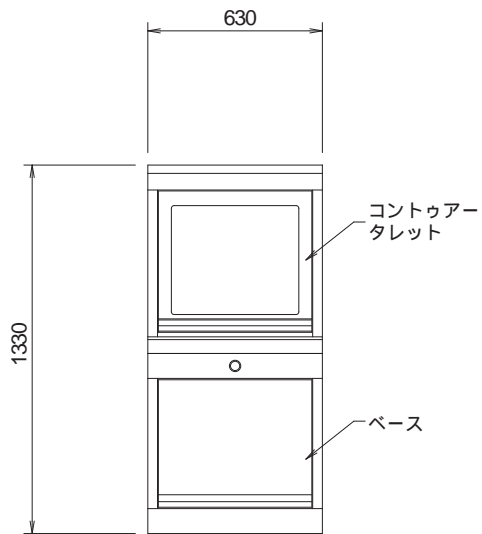

上面図
側面パネル無し

上面図
側面パネル有り(片側)

正面図
側面パネル無し

正面図
側面パネル有り(片側)

側面図

背面図
側面パネル有り(片側)

背面図
側面パネル無し

コマンドブリッジ(α専用 シングル)
ベース+カウンタータレット
外觀図