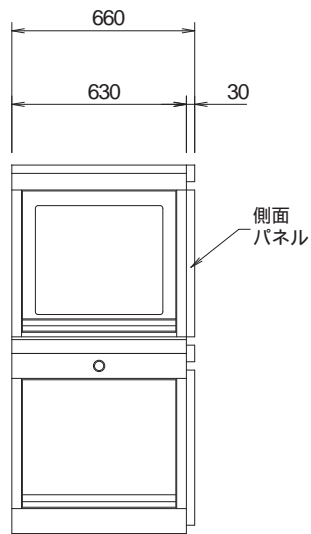

上面図
側面パネル無し

上面図
側面パネル有り(片側)

正面図
側面パネル無し

正面図
側面パネル有り(片側)

側面図

背面図
側面パネル有り(片側)

背面図
側面パネル無し

コマンドブリッジ(α専用 シングル)
ベース+カウンタータレット
外觀図