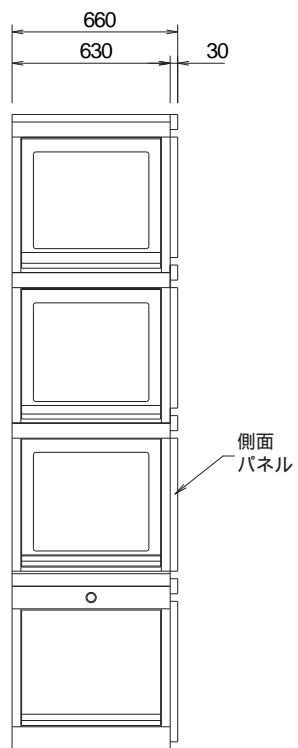

上面図
側面パネル無し

上面図
側面パネル有り(片側)

正面図
側面パネル無し

正面図
側面パネル有り(片側)

側面図

背面図
側面パネル有り(片側)

背面図
側面パネル無し

コマンドブリッジ(α専用 シングル)

ベース+タレット3段

外觀図