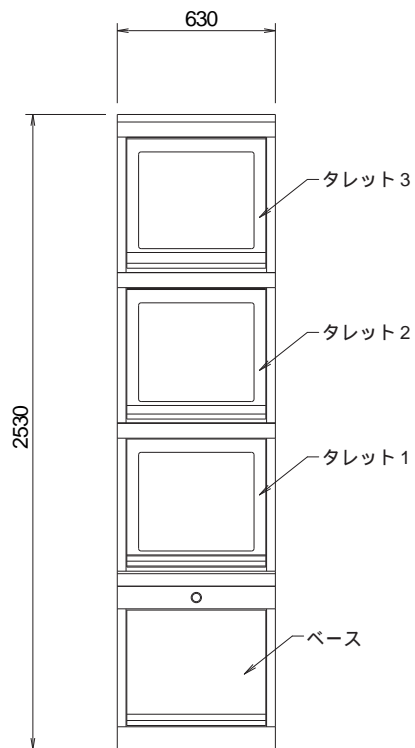

上面図
側面パネル無し

上面図
側面パネル有り(片側)

正面図
側面パネル無し

正面図
側面パネル有り(片側)

側面図

背面図
側面パネル有り(片側)

背面図
側面パネル無し

コマンドブリッジ(α専用 シングル)

ベース+タレット3段

外觀図