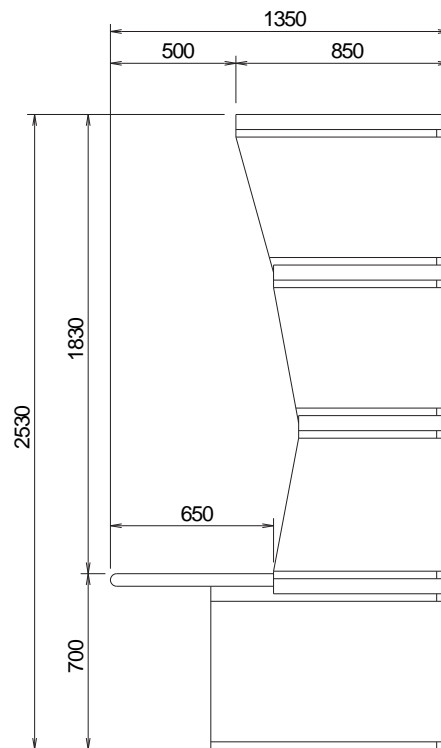

上面図
側面パネル無し

上面図
側面パネル有り(片側)

正面図
側面パネル無し

正面図
側面パネル有り(片側)

側面図

背面図
側面パネル有り(片側)

背面図
側面パネル無し

コマンドブリッジ(α専用 シングル)

ベース+タレット3段

外觀図