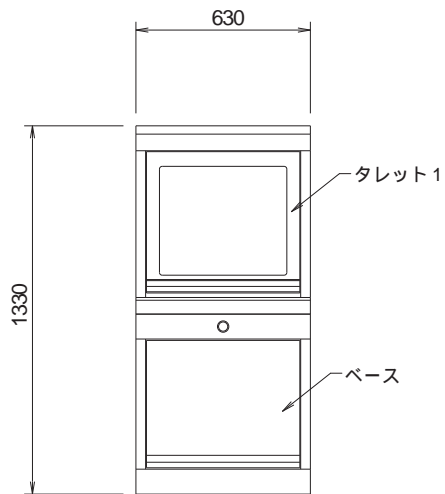

上面図
側面パネル無し

上面図
側面パネル有り(片側)

正面図
側面パネル無し

正面図
側面パネル有り(片側)

側面図

背面図
側面パネル有り(片側)

背面図
側面パネル無し

コマンドブリッジ(α専用 シングル)

ベース+タレット1段

外觀図