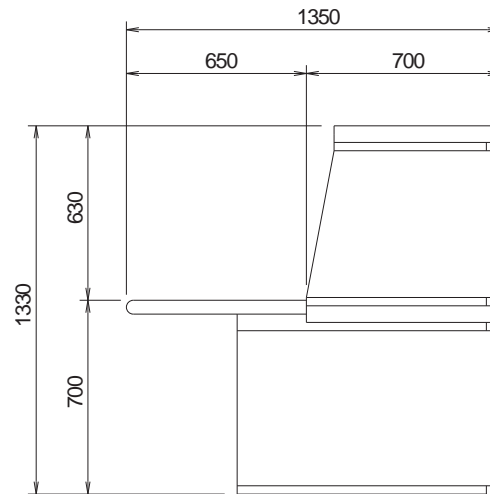

上面図
側面パネル無し

上面図
側面パネル有り(片側)

正面図
側面パネル無し

正面図
側面パネル有り(片側)

側面図

背面図
側面パネル有り(片側)

背面図
側面パネル無し

コマンドブリッジ(α専用 シングル)

ベース+タレット1段

外觀図