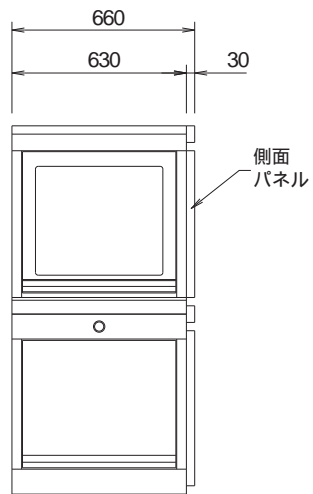

上面図
側面パネル無し

上面図
側面パネル有り(片側)

正面図
側面パネル無し

正面図
側面パネル有り(片側)

側面図

背面図
側面パネル有り(片側)

背面図
側面パネル無し

コマンドブリッジ(α専用 シングル)

ベース+タレット1段

外觀図