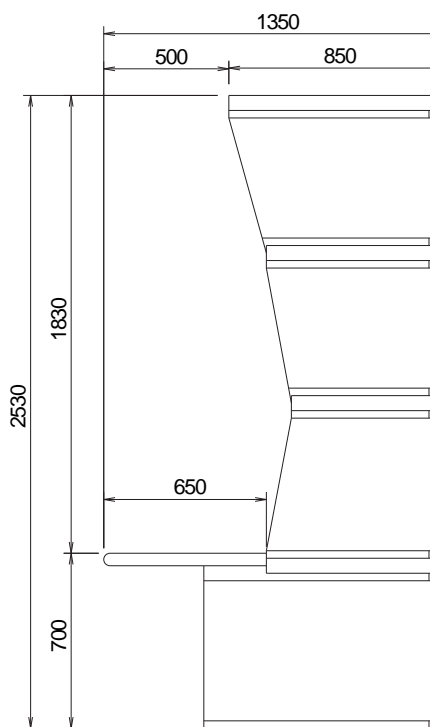

上面図
側面パネル無し

上面図
側面パネル有り(片側)

正面図
側面パネル無し

正面図
側面パネル有り(片側)

側面図

背面図
側面パネル有り(片側)

背面図
側面パネル無し

コマンドブリッジ(OR専用 ダブル)

ベース+タレット3段

外觀図