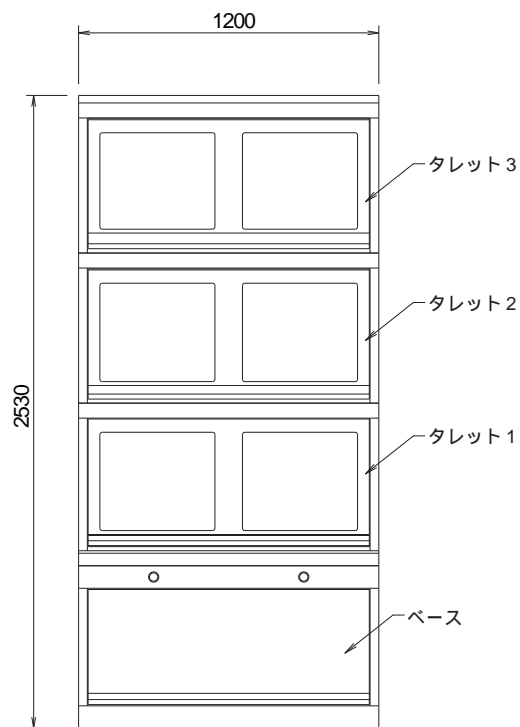

上面図
側面パネル無し

上面図
側面パネル有り(片側)

正面図
側面パネル無し

正面図
側面パネル有り(片側)

側面図

背面図
側面パネル有り(片側)

背面図
側面パネル無し

コマンドブリッジ(OR専用 ダブル)

ベース+タレット3段

外觀図