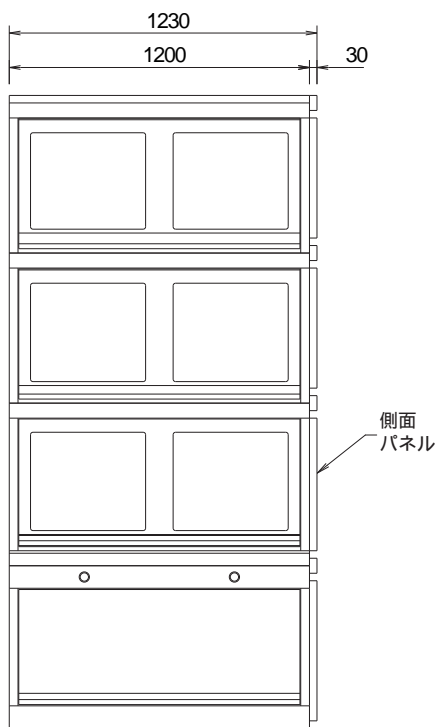

上面図
側面パネル無し

上面図
側面パネル有り(片側)

正面図
側面パネル無し

正面図
側面パネル有り(片側)

側面図

背面図
側面パネル有り(片側)

背面図
側面パネル無し

コマンドブリッジ(OR専用 ダブル)

ベース+タレット3段

外觀図