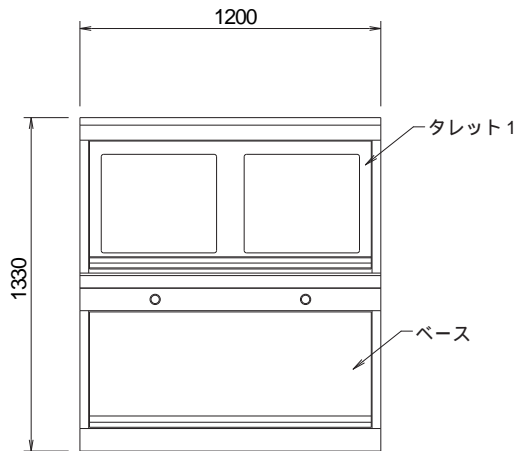

上面図
側面パネル無し

上面図
側面パネル有り(片側)

正面図
側面パネル無し

正面図
側面パネル有り(片側)

側面図

背面図
側面パネル有り(片側)

背面図
側面パネル無し

コマンドブリッジ(α専用 シングル)

ベース+タレット 1 段

外観図