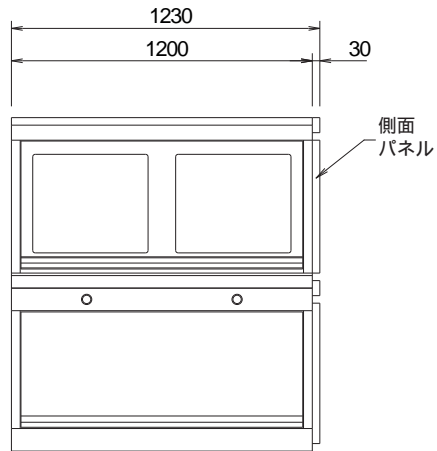

上面図
側面パネル無し

上面図
側面パネル有り(片側)

正面図
側面パネル無し

正面図
側面パネル有り(片側)

側面図

背面図
側面パネル有り(片側)

背面図
側面パネル無し

コマンドブリッジ(α専用 シングル)

ベース+タレット 1 段

外観図