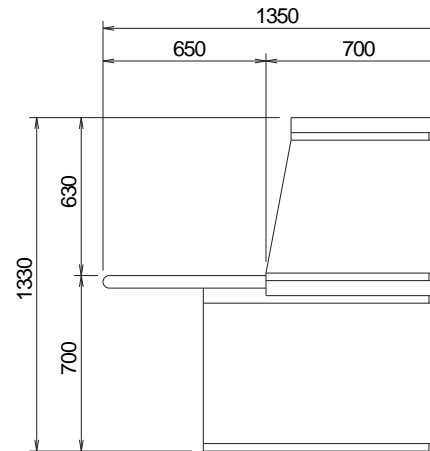

上面図
側面パネル無し

上面図
側面パネル有り(片側)

正面図
側面パネル無し

正面図
側面パネル有り(片側)

側面図

背面図
側面パネル有り(片側)

背面図
側面パネル無し

コマンドブリッジ(α専用 シングル)

ベース+タレット 1 段

外観図