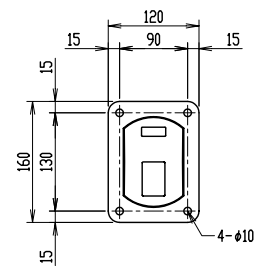

キーボードトレイ可動範囲

キーボードアーム可動範囲

垂直ベース直付板 寸法図

マウストレイ可動範囲

キーボードアーム可動範囲