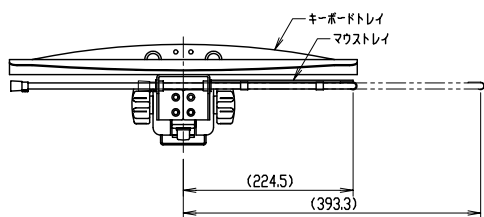

キーボードトレイ可動範囲

キーボードアーム可動範囲

垂直ベース直付板 寸法図

マウストレイ可動範囲

キーボードアーム可動範囲