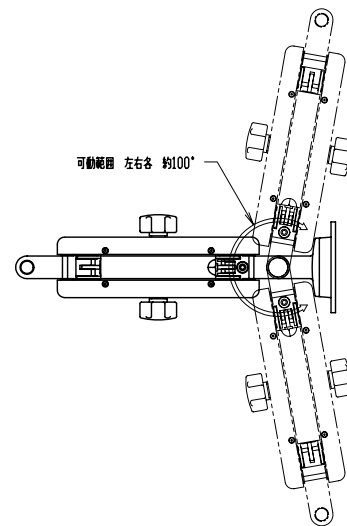

キーボードトレイ可動範囲

キーボードアーム可動範囲

垂直ベース直付板 寸法図

マウストレイ可動範囲

キーボードアーム可動範囲