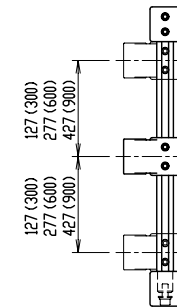

ノートPCトレイ可動範囲

ノートPCアーム可動範囲

スライド式垂直ベース可動範囲

マウストレイ可動範囲

ノートPCアーム可動範囲