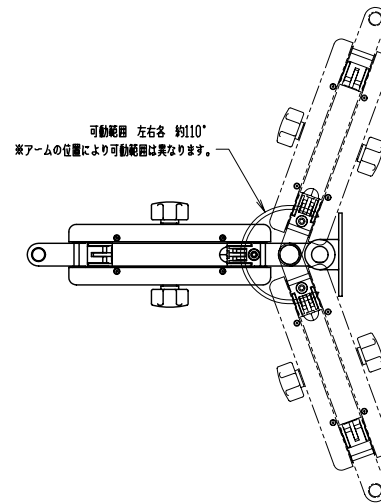

ノートPCトレイ可動範囲

ノートPCアーム可動範囲

スライド式垂直ベース可動範囲

マウストレイ可動範囲

ノートPCアーム可動範囲