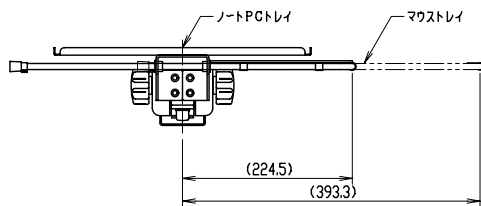

ノートPCトレイ可動範囲

ノートPCアーム可動範囲

スライド式垂直ベース可動範囲

マウストレイ可動範囲

ノートPCアーム可動範囲