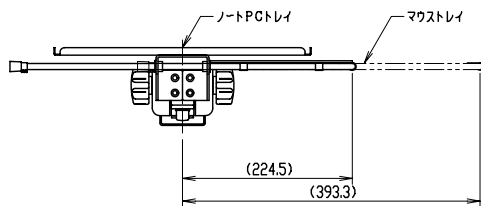

ノートPCトレイ可動範囲

ノートPCアーム可動範囲

マウストレイ可動範囲

ノートPCアーム可動範囲

ノートPCアーム+直付け垂直ベース+ボールクランプ

可動範囲