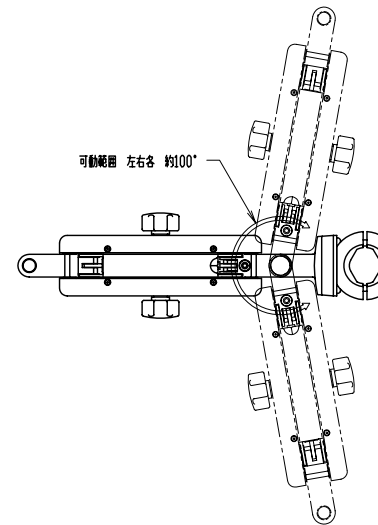

ノートPCトレイ可動範囲

ノートPCアーム可動範囲

マウストレイ可動範囲

ノートPCアーム可動範囲

ノートPCアーム+直付け垂直ベース+ボールクランプ

可動範囲