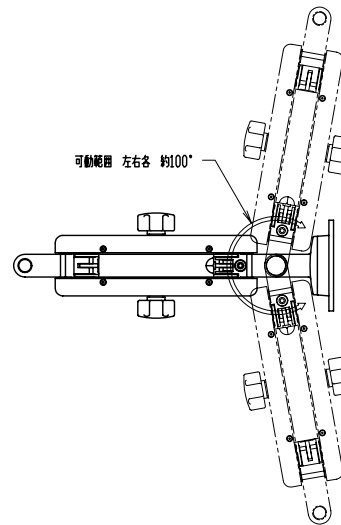

ノートPCトレイ可動範囲

ノートPCアーム可動範囲

垂直ベース直付板 寸法図

マウストレイ可動範囲

ノートPCアーム可動範囲

ノートPCアーム+直付け垂直ベース

可動範囲