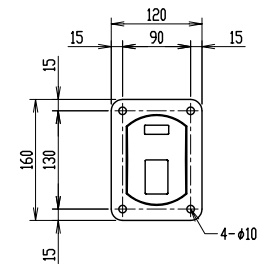

ノートPCトレイ可動範囲

ノートPCアーム可動範囲

垂直ベース直付板 寸法図

マウストレイ可動範囲

ノートPCアーム可動範囲

ノートPCアーム+直付け垂直ベース

可動範囲