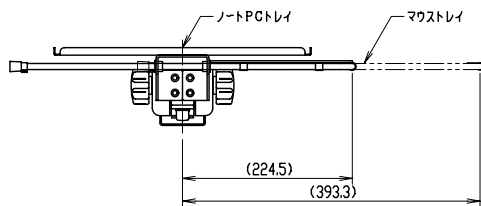

ノートPCトレイ可動範囲

ノートPCアーム可動範囲

垂直ベース直付板 寸法図

マウストレイ可動範囲

ノートPCアーム可動範囲

ノートPCアーム+直付け垂直ベース

可動範囲