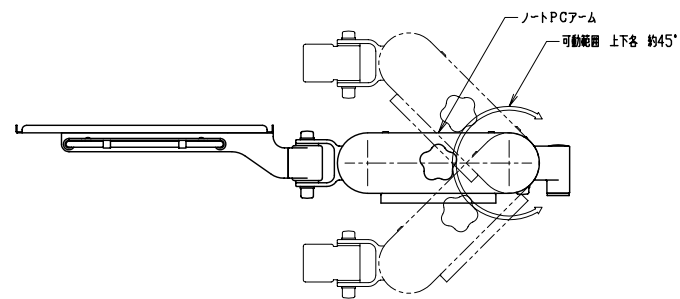

ノートPCトレイ可動範囲

ノートPCアーム可動範囲

垂直ベース直付板 寸法図

マウストレイ可動範囲

ノートPCアーム可動範囲

ノートPCアーム+直付け垂直ベース

可動範囲