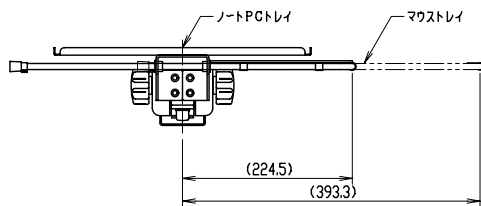

ノートPCトレイ可動範囲

ノートPCアーム可動範囲

クランプ大可動範囲

マウストレイ可動範囲

ノートPCアーム可動範囲

 FORVICE 日本フォームサービス株式会社	ノートPCアーム+クランプ大
	可動範囲