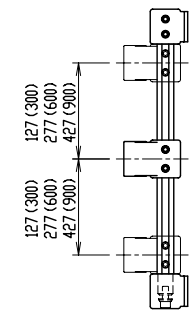

キーボードトレイ可動範囲

モニターブラケット・マウストレイ可動範囲

モニターブラケット可動範囲

シャフト・KVMアーム可動範囲

KVMアーム可動範囲

スライド式垂直ベース可動範囲