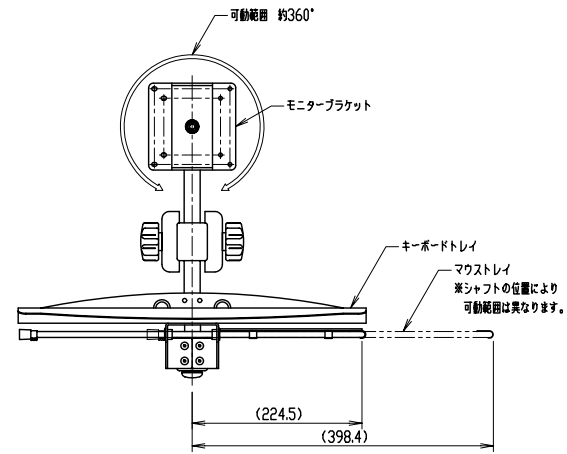

キーボードトレイ可動範囲

モニターブラケット・マウストレイ可動範囲

モニターブラケット可動範囲

シャフト・KVMアーム可動範囲

KVMアーム可動範囲

スライド式垂直ベース可動範囲