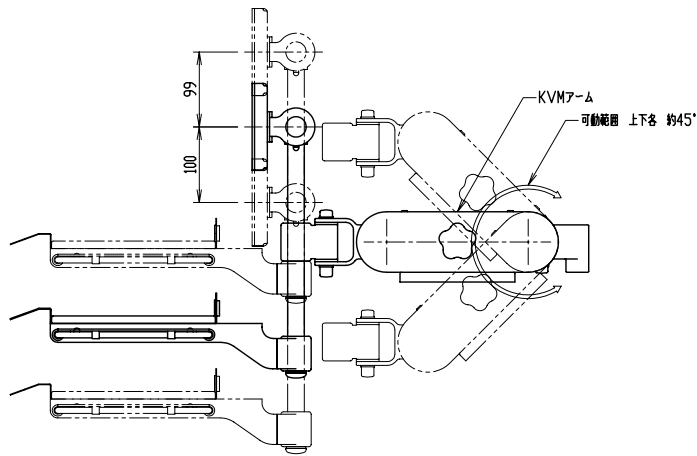

キーボードトレイ可動範囲

モニターブラケット・マウストレイ可動範囲

モニターブラケット可動範囲

シャフト・KVMアーム可動範囲

KVMアーム可動範囲

スライド式垂直ベース可動範囲