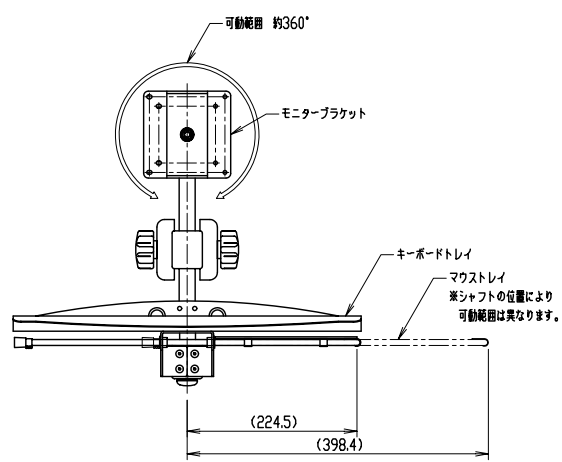

キーボードトレイ可動範囲

モニターブラケット・マウストレイ可動範囲

モニターブラケット可動範囲

シャフト・KVMアーム可動範囲

KVMアーム可動範囲

 FORVICE 日本フォームサービス株式会社	KVMアーム+直付け水平ベース
	可動範囲