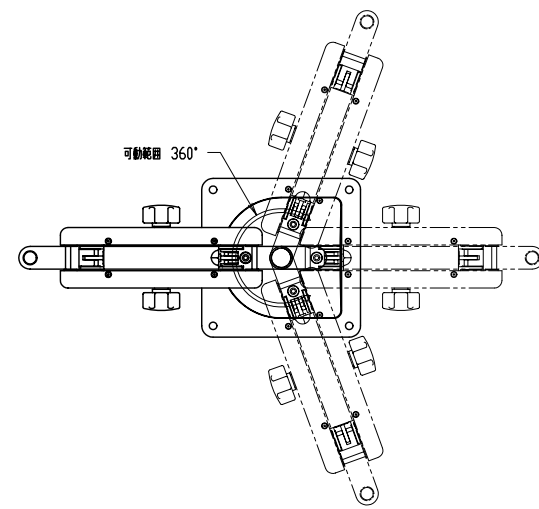

キーボードトレイ可動範囲

モニターブラケット・マウストレイ可動範囲

モニターブラケット可動範囲

シャフト・KVMアーム可動範囲

KVMアーム可動範囲

 FORVICE 日本フォームサービス株式会社	KVMアーム+直付け水平ベース
	可動範囲