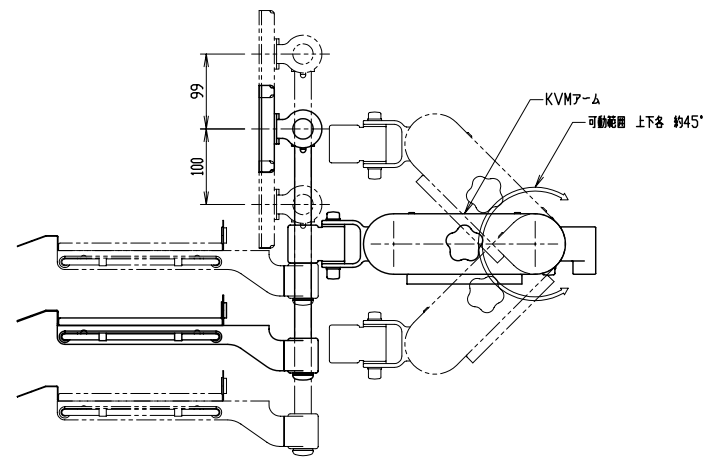

キーボードトレイ可動範囲

モニターブラケット・マウストレイ可動範囲

モニターブラケット可動範囲

シャフト・KVMアーム可動範囲

KVMアーム可動範囲

 FORVICE 日本フォームサービス株式会社	KVMアーム+直付け水平ベース
	可動範囲