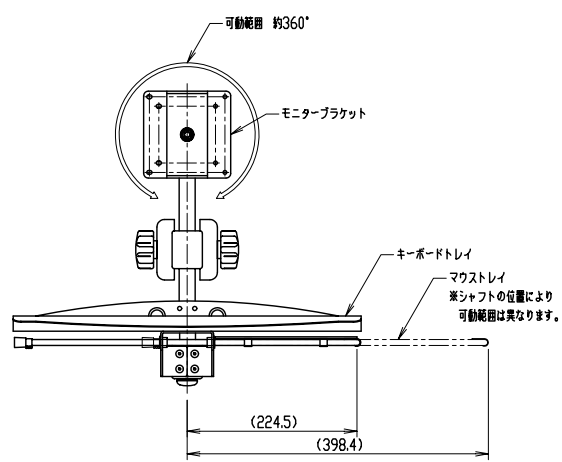

キーボードトレイ可動範囲

モニターブラケット・マウストレイ可動範囲

モニターブラケット可動範囲

シャフト・KVMアーム可動範囲

KVMアーム可動範囲

クランプ大可動範囲

 FORVICE 日本フォームサービス株式会社	KVMアーム+クランプ大
	可動範囲