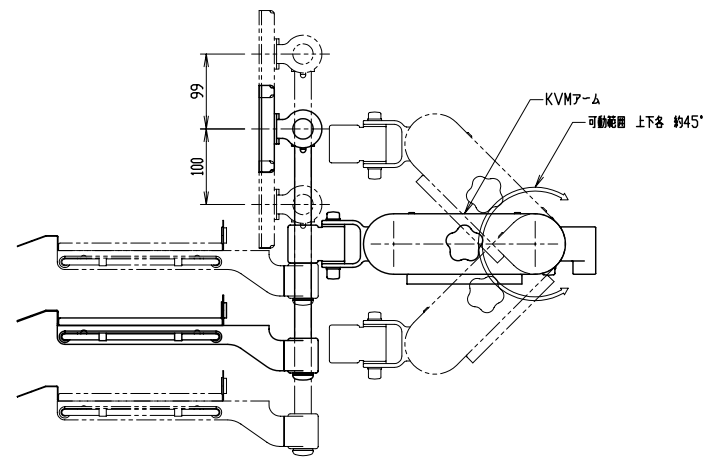

キーボードトレイ可動範囲

モニターブラケット・マウストレイ可動範囲

モニターブラケット可動範囲

シャフト・KVMアーム可動範囲

KVMアーム可動範囲

クランプ大可動範囲

 FORVICE 日本フォームサービス株式会社	KVMアーム+クランプ大
	可動範囲