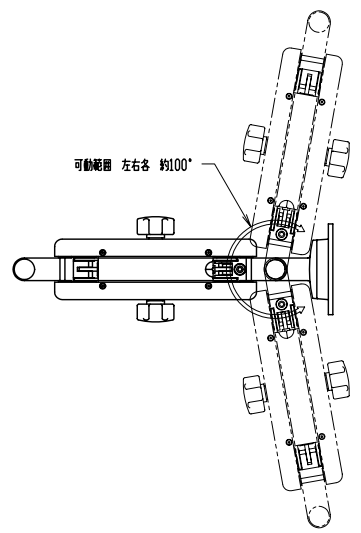

モニターブラケット可動範囲

モニターアーム可動範囲

垂直ベース直付板 寸法図

モニターブラケット可動範囲

モニターブラケット可動範囲

モニターアーム可動範囲

モニターアーム+直付け垂直ベース
可動範囲