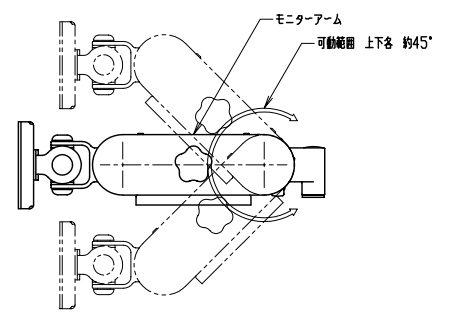

モニターブラケット可動範囲

モニターアーム可動範囲

垂直ベース直付板 寸法図

モニターブラケット可動範囲

モニターブラケット可動範囲

モニターアーム可動範囲

モニターアーム+直付け垂直ベース
可動範囲