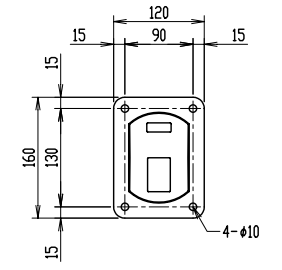

モニターブラケット可動範囲

モニターアーム可動範囲

垂直ベース直付板 寸法図

モニターブラケット可動範囲

モニターブラケット可動範囲

モニターアーム可動範囲

モニターアーム+直付け垂直ベース
可動範囲