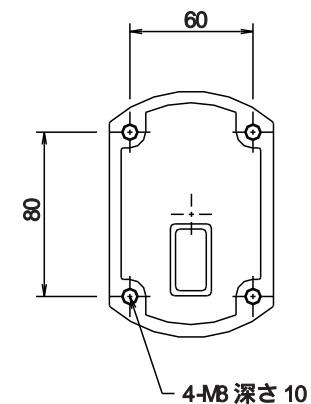

垂直ベース取付穴寸法図

プレート付きの型番は FFP-HBA75-BPW-EF-2 となります。
 詳細図は垂直ベース専用プレートを参照ください。

バルーンアーム 2
 高荷重タイプ本体 + 垂直ベース + 延長アーム
FFP-HBA75-BW-EF-2