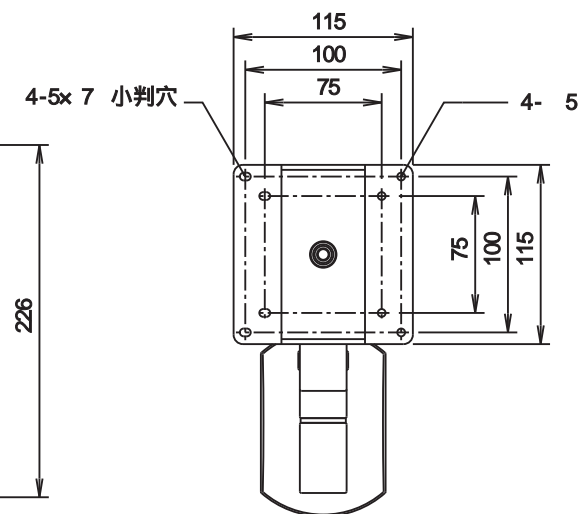

垂直ベース取付穴寸法図

プレート付きの型番は FFP-HBA75-BPW-EF-2 となります。
 詳細図は垂直ベース専用プレートを参照ください。

バルーンアーム 2
 高荷重タイプ本体 + 垂直ベース + 延長アーム
FFP-HBA75-BW-EF-2