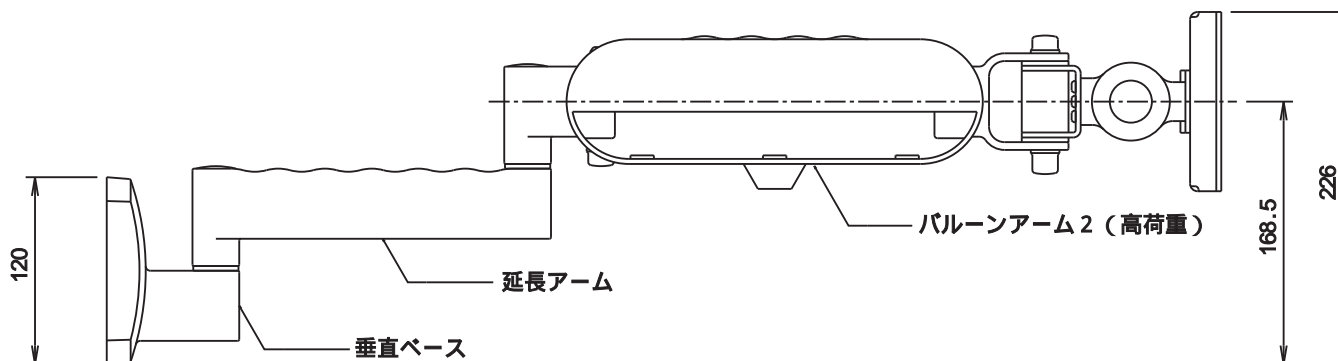

垂直ベース取付穴寸法図

プレート付きの型番は FFP-HBA75-BPW-EF-2 となります。
 詳細図は垂直ベース専用プレートを参照ください。

バルーンアーム 2
 高荷重タイプ本体 + 垂直ベース + 延長アーム
FFP-HBA75-BW-EF-2