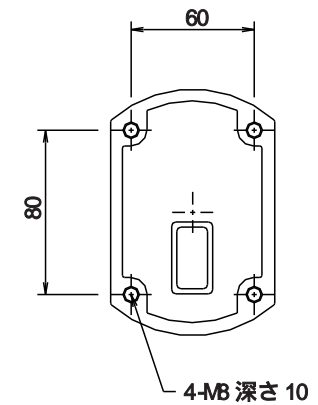

垂直ベース取付穴寸法図

プレート付きの型番は FFP-BA75-BPW-EF-2となります。
 詳細図は垂直ベース専用プレートを参照ください。

バルーンアーム 2
 標準タイプ本体+垂直ベース+延長アーム
FFP-BA75-BW-EF-2