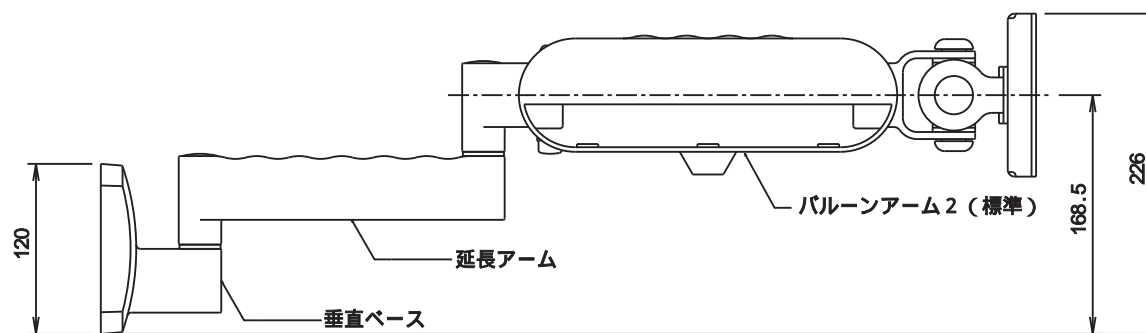

垂直ベース取付穴寸法図

プレート付きの型番は FFP-BA75-BPW-EF-2となります。
 詳細図は垂直ベース専用プレートを参照ください。

バルーンアーム 2
 標準タイプ本体+垂直ベース+延長アーム
FFP-BA75-BW-EF-2