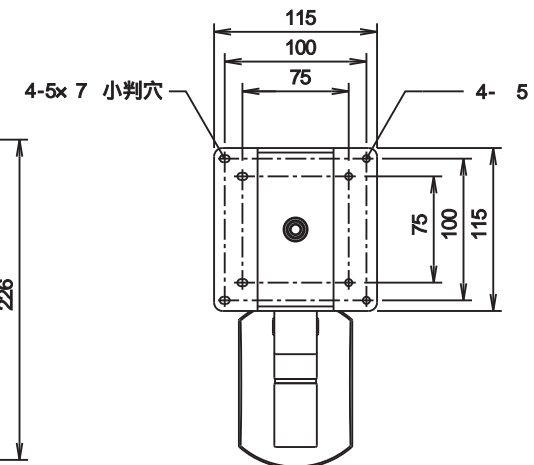

垂直ベース取付穴寸法図

プレート付きの型番は FFP-BA75-BPW-EF-2となります。
 詳細図は垂直ベース専用プレートを参照ください。

バルーンアーム 2
 標準タイプ本体+垂直ベース+延長アーム
FFP-BA75-BW-EF-2