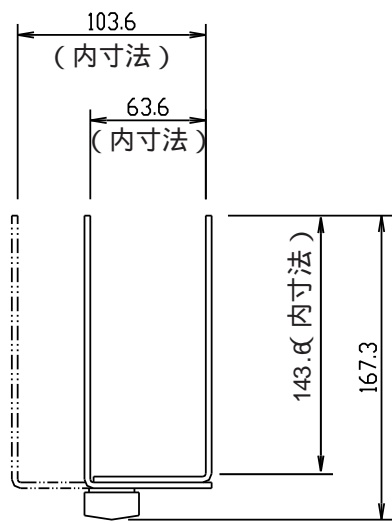

調整範囲

CPUホルダー (小)
MSN-CPU-S