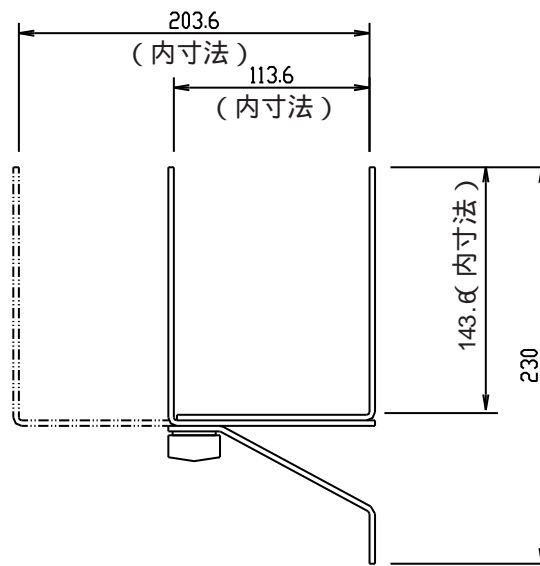

調整範囲

CPUホルダー（大）

MSN-CPU-B