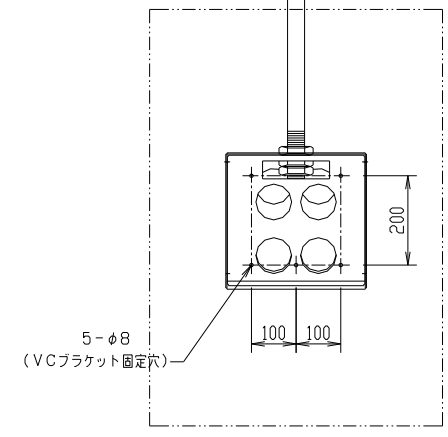

本体	：スチール製 (SPCC)	
塗装色	：黒 半ツヤ (焼付塗装)	
角度調整	：0° ~ 20° (5° きざみ)	
＜添付品＞		
M4×12 小ネジ	6本	
M6×18 セムス小ネジ	4本	
目隠し板<1.0t×150×150>	1枚	
天井すみだし用ダンボール	1枚	

30型専用壁掛け金具

FFP-NV80-CA2
外観図