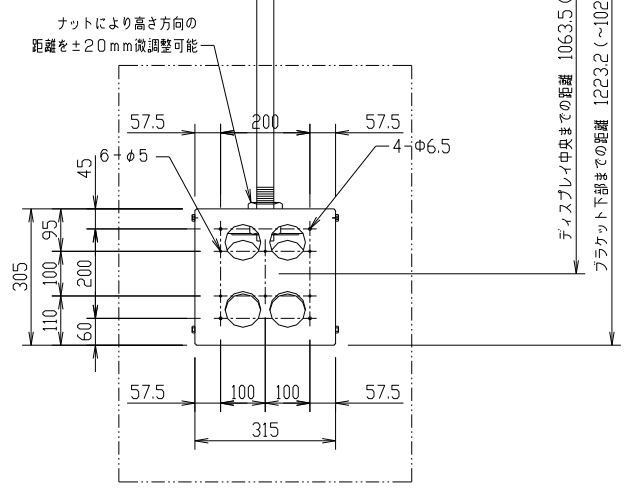

本体	：スチール製 (SPCC)	
塗装色	：黒 半ツヤ (焼付塗装)	
角度調整	：0° ~ 20° (5° きざみ)	
＜添付品＞		
M4×12 小ネジ	6本	
M6×18 セムス小ネジ	4本	
目隠し板<1.0t×150×150>	1枚	
天井すみだし用ダンボール	1枚	

30型専用壁掛け金具

FFP-NV80-CA2
外観図