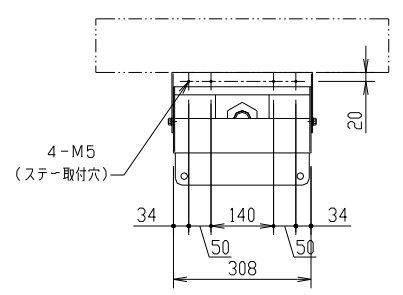

本体	：スチール製 (SPCC)	
塗装色	：黒 半ツヤ (焼付塗装)	
角度調整	：0° ~ 20° (5° きざみ)	
＜添付品＞		
M4×12 小ネジ	6本	
M6×18 セムス小ネジ	4本	
目隠し板<1.0t×150×150>	1枚	
天井すみだし用ダンボール	1枚	

30型専用壁掛け金具

FFP-NV80-CA2
外観図