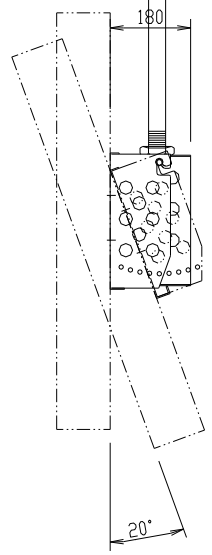

本体	：スチール製 (SPCC)	
塗装色	：黒 半ツヤ (焼付塗装)	
角度調整	：0° ~ 20° (5° きざみ)	
＜添付品＞		
M4×12 小ネジ	6本	
M6×18 セムス小ネジ	4本	
目隠し板<1.0t×150×150>	1枚	
天井すみだし用ダンボール	1枚	

30型専用壁掛け金具

FFP-NV80-CA2
外観図