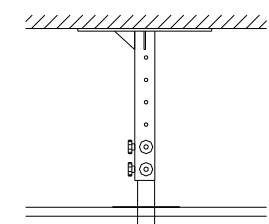

本体	：スチール製 (SPCC)	
塗装色	：黒 半ツヤ (焼付塗装)	
角度調整	：0° ~ 20° (5° きざみ)	
＜添付品＞		
M4×12 小ネジ	6本	
M6×18 セムス小ネジ	4本	
目隠し板<1.0t×150×150>	1枚	
天井すみだし用ダンボール	1枚	

30型専用壁掛け金具

FFP-NV80-CA2
外観図