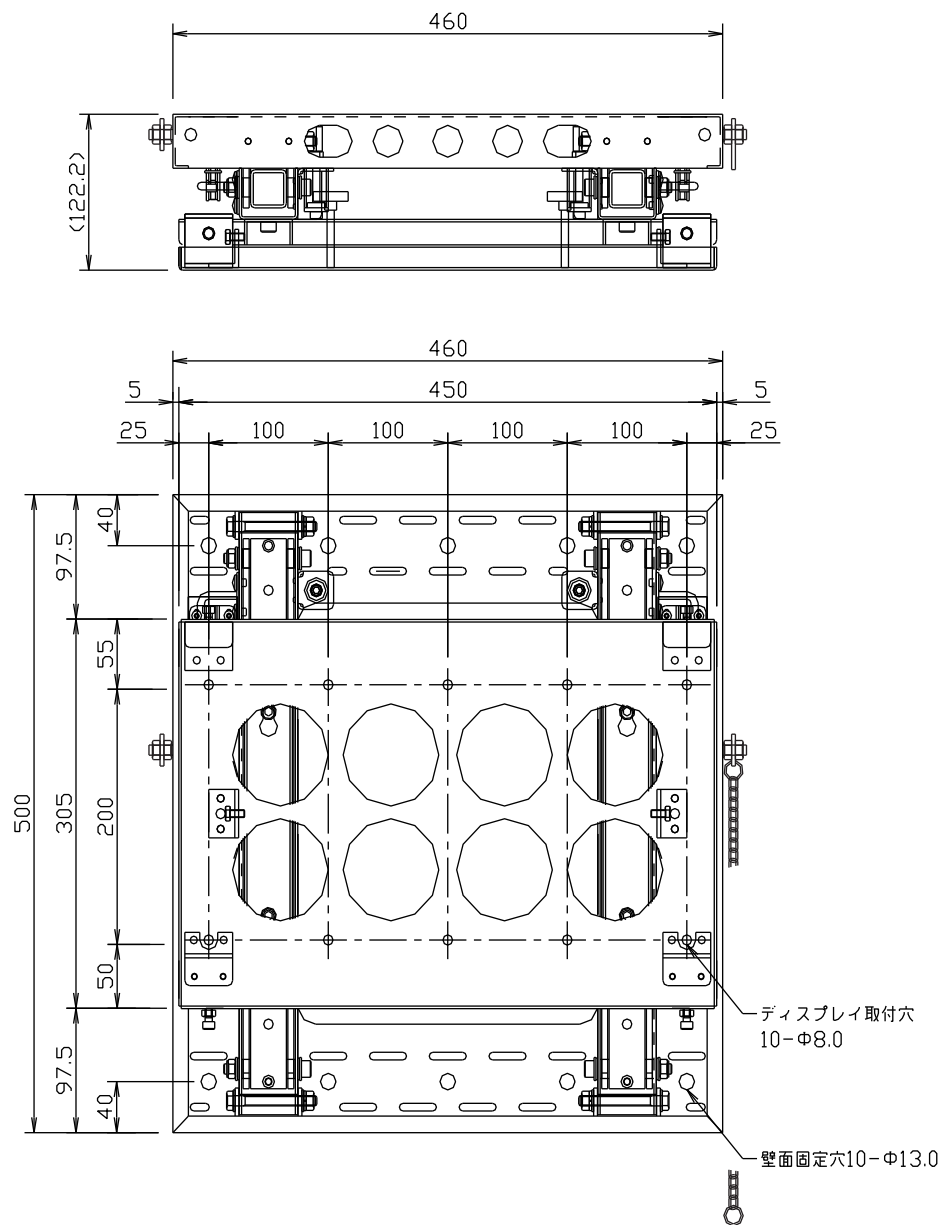

塗装色：ブラック

マルチ壁掛金具

FFP-ETB200