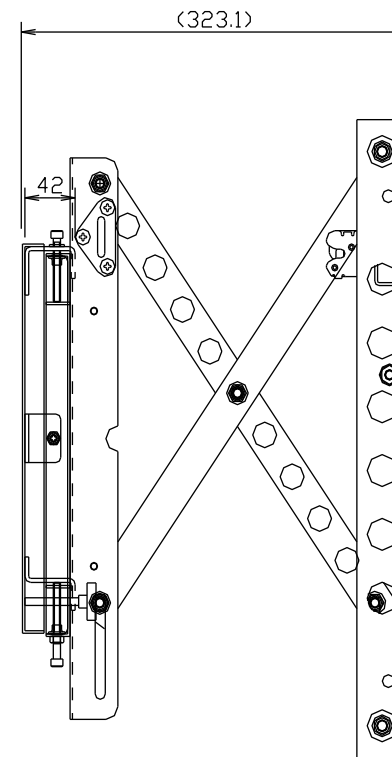

塗装色：ブラック

マルチ壁掛金具

FFP-ETB200