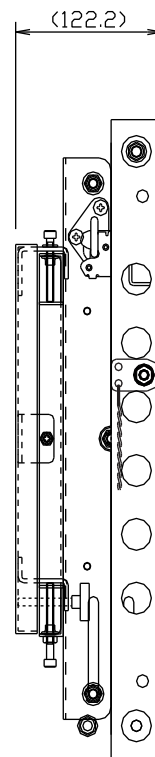

塗装色：ブラック

マルチ壁掛金具

FFP-ETB200